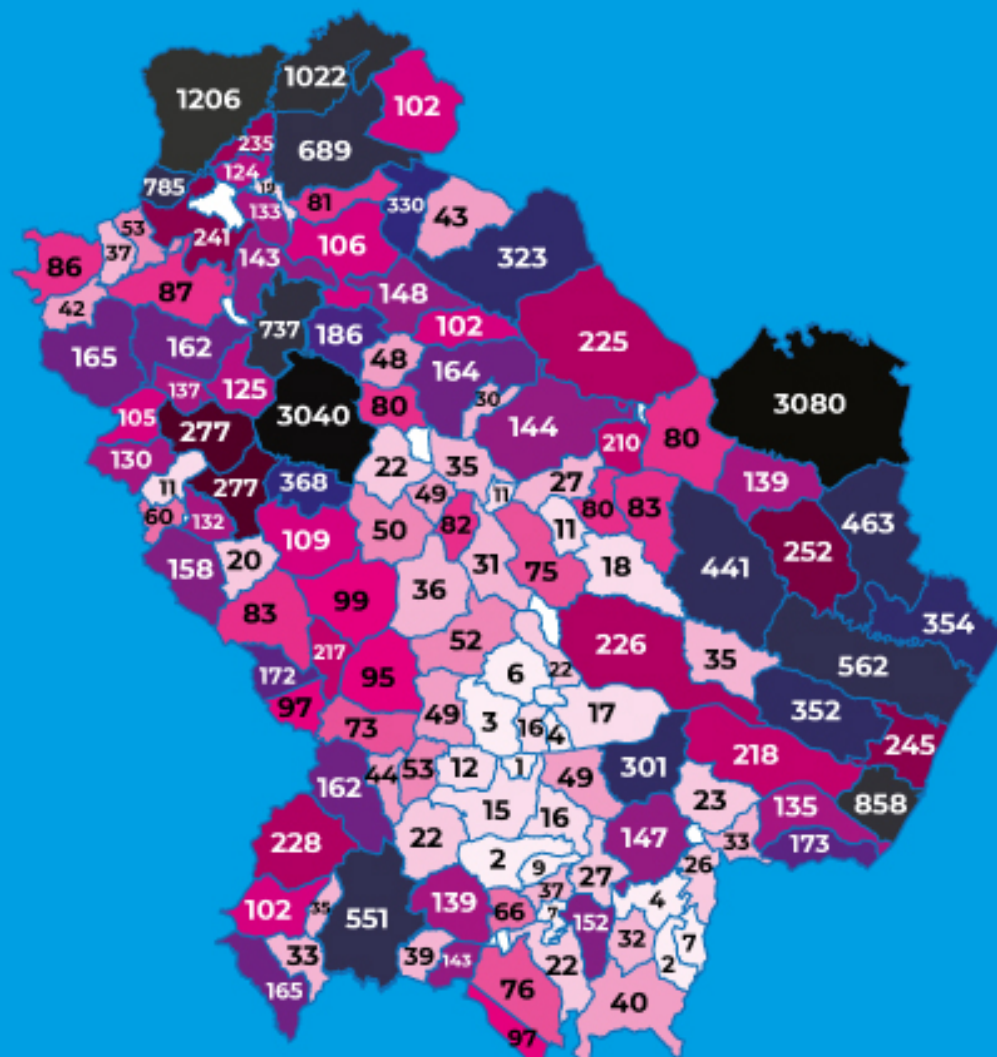

REGIONE
BASILICATA

BOLLETTINO EPIDEMIOLOGICO REGIONALE

24 Maggio 2021 ore 12,00

dati rilevati alle ore 24,00 del 23 Maggio

4270

Casi attuali

(riferito ai giorni 22 e 23 Maggio 2021)

42

casi di cittadini
residenti positivi giornata

CONTAGI TOTALI NEI COMUNI

oggi TOT

● nuovi casi positivi

● 63040 Potenza	● 132 Satriano	● 4 Noepoli
● 33080 Matera	40 Terranova di P.	● 5 102 Montemillione
162 Moliterno	97 Rotonda	11 Oliveto Lucano
235 Rapolla	26 San Giorgio L.	18 San Mauro Forte
● 7 858 Policoro	30 San Costantino A.	352 Montalbano J.
83 Marsico Nuovo	● 4 551 Lauria	87 San Fele
172 Paterno	218 Tursi	66 Episcopia
323 Genzano di L.	● 7 245 Scanzano Jonico	48 Cancellara
463 Montescaglioso	147 Senise	133 Ripacandida
97 Tramutola	152 Francavilla in S.	36 Laurenzana
124 Barile	31 Pietrapertosa	12 San Martino d'Agri
217 Marsico Vetere	148 Acerenza	7 Calvera
83 Salandra	16 Gallicchio	16 Castronuovo
785 Rionero in Vulture	44 Sarconi	35 Nemoli
33 Trecchina	252 Pomarico	105 Balvano
53 Spinoso	75 Accettura	53 Ruvo del Monte
37 Teana	1022 Lavello	11 Savoia di Lucania
49 Montemurro	27 Chiaromonte	130 Vietri
● 7 33 Valsinni	43 Banzi	35 Craco
● 7 737 Avigliano	80 Grottole	7 Cersosimo
● 7 301 Sant'Arcangelo	143 Castelluccio Infer.	22 Brindisi di Mont.
354 Bernalda	99 Calvello	3 Armento
562 Pistocci / Marconia	● 7 330 Palazzo San G.	5 Missanello
● 7 135 Rotondella	277 Tito	● 7 23 Colobraro
1206 Melfi	82 Castelmezzano	42 Castelgrande
139 Latronico	● 7 102 Rivello	6 Guardia Perticara
● 7 164 Tolve	60 S. Angelo Le Fratte	39 Castelluccio Sup.
17 Aliano	22 San Severino L.	2 Carbone
441 Ferrandina	19 Ginestra	37 Rapone
● 7 225 Irsina	76 Viggianello	9 Fardella
241 Atella	125 Ruoti	
52 Corleto Perticara	162 Bella	
30 San Chirico Nuovo	50 Anzi	
2 San Paolo Albanese	86 Pescopagano	
● 2 210 Grassano	23 Castelsaraceno	
173 Nova Siri	73 Grumento	
144 Tricarico	● 8 186 Pietragalla	
● 7 689 Venosa	49 Trivigno	
80 Garaguso	20 Sasso di Castalda	
● 2 368 Pignola	22 Gorgoglione	
95 Viggiano	158 Brienza	
15 San Chirico Raparo	106 Forenza	
165 Maratea	165 Muro Lucano	
277 Picerno	139 Miglionico	
228 Lagonegro	49 Roccanova	
27 Caiciano	81 Maschito	
102 Oppido Lucano	80 Vaglio	
11 Campomaggiore	109 Abriola	
137 Baragiano	143 Filliano	
226 Stigliano	35 Albano