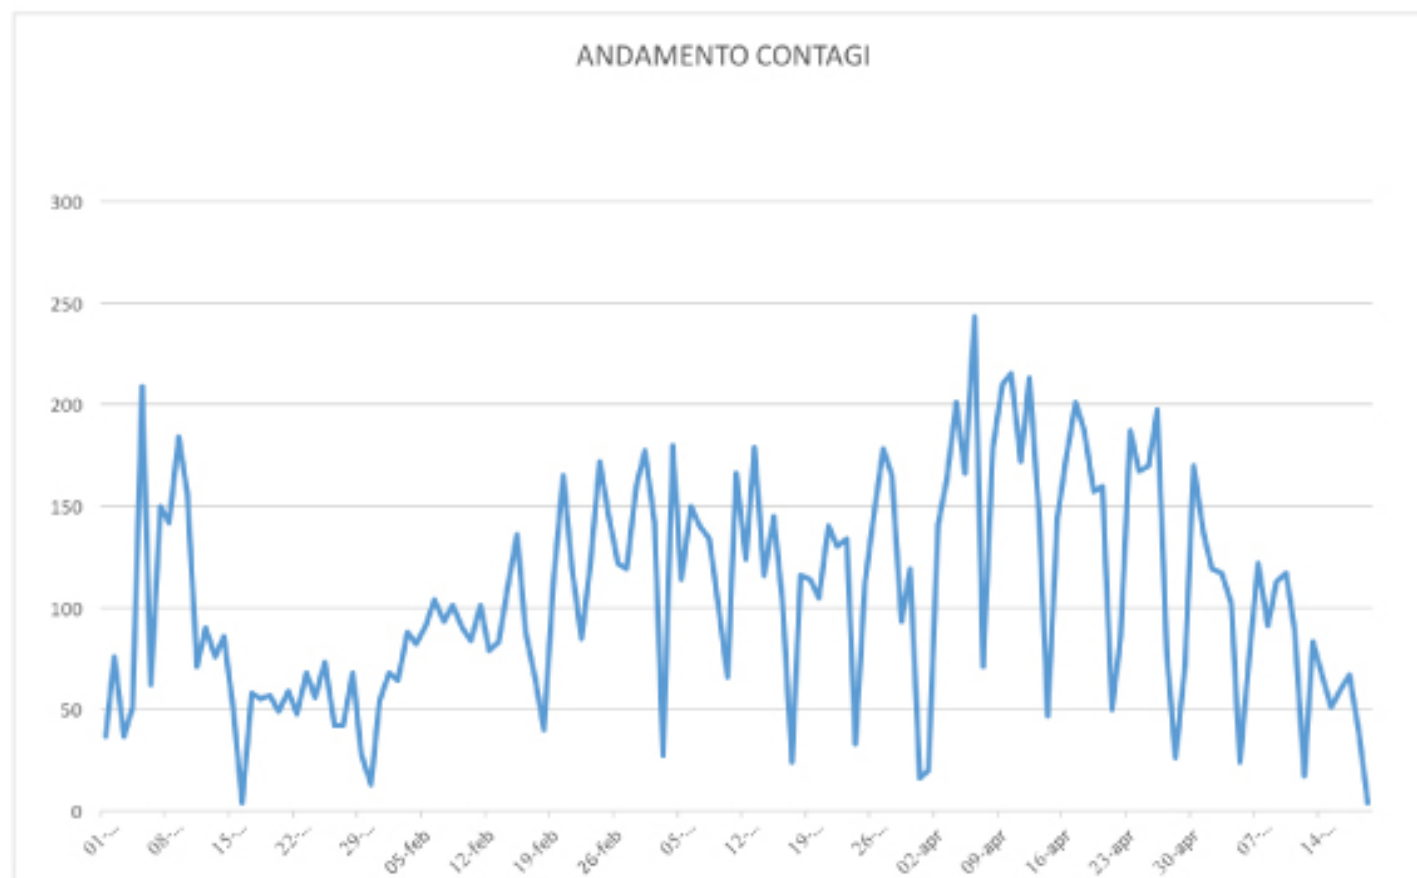

REGIONE
BASILICATA

BOLLETTINO EPIDEMIOLOGICO REGIONALE

24 Maggio 2021 ore 12,00

dati rilevati alle ore 24,00 del 23 Maggio

4270

Casi attuali

(riferito ai giorni 22 e 23 Maggio 2021)

42

REGIONE
BASILICATA

BOLLETTINO EPIDEMIOLOGICO REGIONALE

24 Maggio 2021 ore 12,00
dati rilevati alle ore 24,00 del 23 Maggio

(riferito ai giorni 22 e 23 Maggio)

4270

Casi
attuali

4186

isolamenti
domiciliari

84

totale
ricoverati

6

terapia
intensiva

549

deceduti

20603

guariti

350904

tamponi
effettuati

GRAFICO ANDAMENTO CONTAGI

REGIONE
BASILICATA

BOLLETTINO EPIDEMIOLOGICO REGIONALE

24 Maggio 2021 ore 12,00

dati rilevati alle ore 24,00 del 23 Maggio

(riferito ai giorni 22 e 23 Maggio 2021)