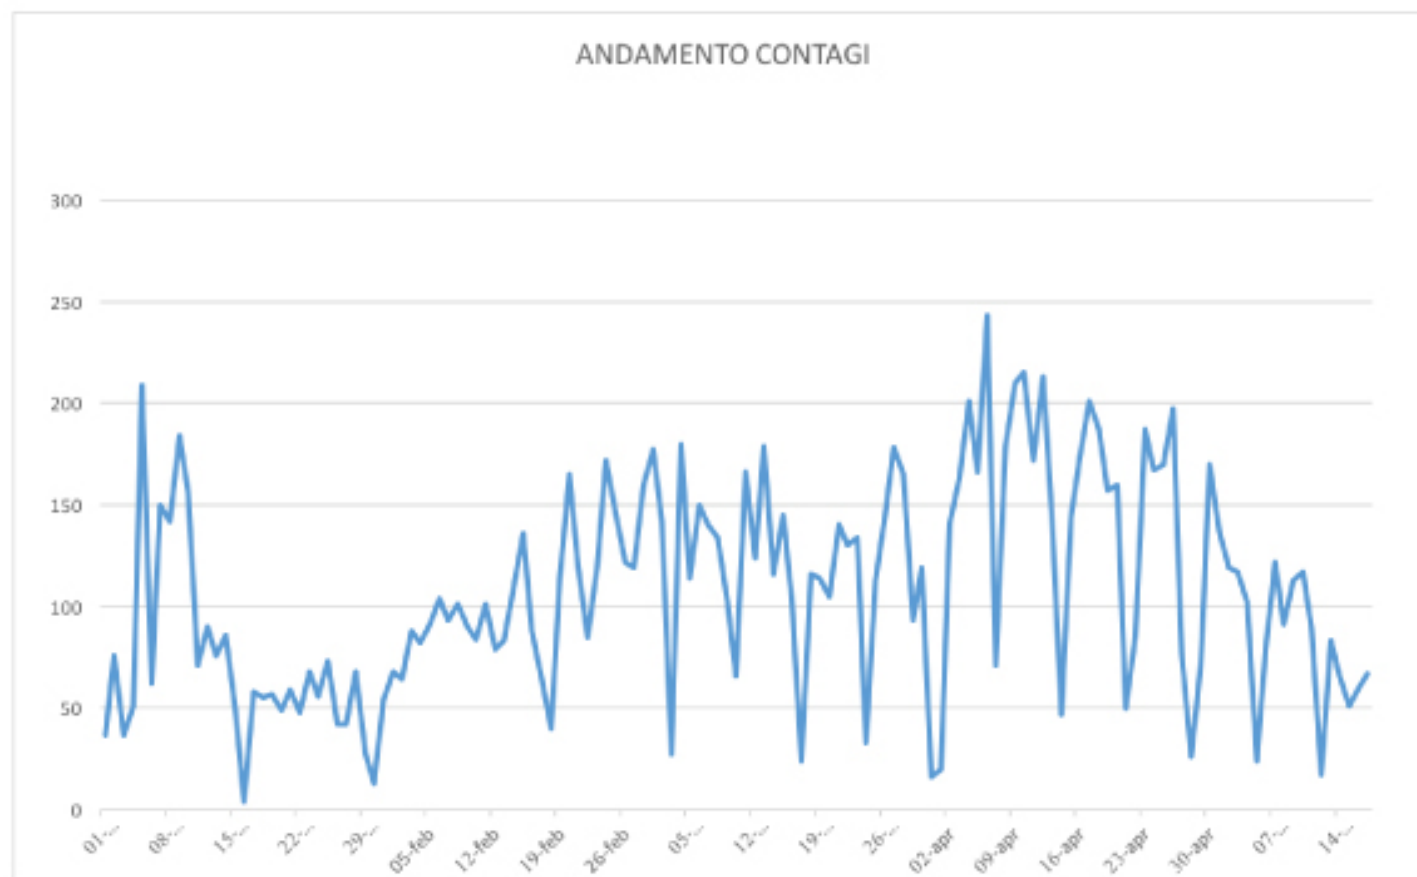

REGIONE
BASILICATA

4396

Casi attuali

67

casi di cittadini
residenti positivi giornata

BOLLETTINO EPIDEMIOLOGICO REGIONALE

22 Maggio 2021 ore 12,00

dati rilevati alle ore 24,00 del 21 Maggio

REGIONE
BASILICATA

BOLLETTINO EPIDEMIOLOGICO REGIONALE

22 Maggio 2021 ore 12,00
dati rilevati alle ore 24,00 del 21 Maggio

4396

Casi
attuali

4307

isolamenti
domiciliari

89

totale
ricoverati

5

terapia
intensiva

549

deceduti

20435

guariti

349855

tamponi
effettuati

GRAFICO ANDAMENTO CONTAGI

REGIONE
BASILICATA

BOLLETTINO EPIDEMIOLOGICO REGIONALE

22 Maggio 2021 ore 12,00

dati rilevati alle ore 24,00 del 21 Maggio

4396

Casi
attuali