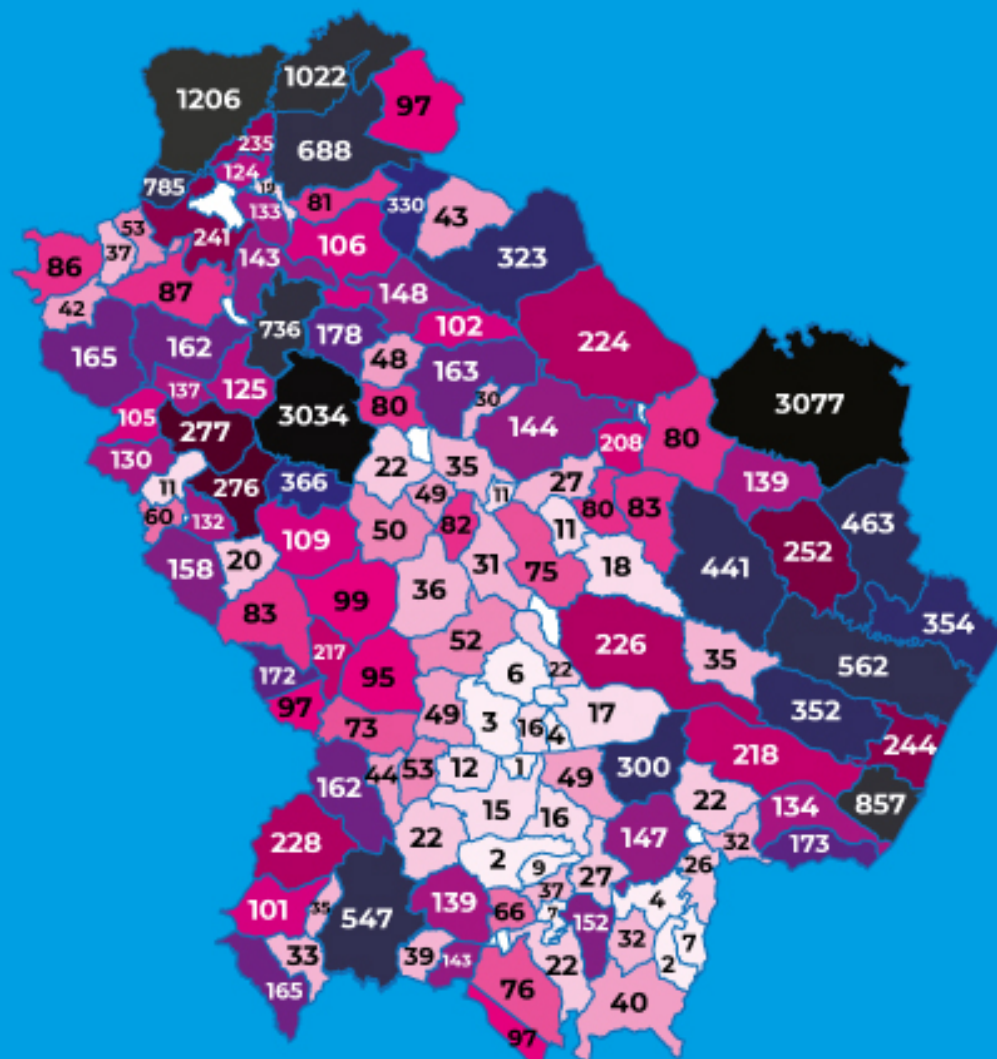

REGIONE
BASILICATA

4396

Casi attuali

67

casi di cittadini
residenti positivi giornata

BOLLETTINO EPIDEMIOLOGICO REGIONALE

22 Maggio 2021 ore 12,00

dati rilevati alle ore 24,00 del 21 Maggio

CONTAGI TOTALI NEI COMUNI

oggi TOT

● nuovi casi positivi

● 8	3034	Potenza	● 132	Satriano	● 4	Noepoli		
● 3	3077	Matera	● 40	Terranova di P.	● 97	Montemillione		
	162	Moliterno	● 97	Rotonda	● 11	Oliveto Lucano		
● 8	235	Rapolla	● 26	San Giorgio L.	● 18	San Mauro Forte		
● 2	857	Policoro	● 30	San Costantino A.	● 2	352	Montalbano J.	
	83	Marsico Nuovo	● 547	Lauria	● 1	87	San Fele	
	172	Paterno	● 218	Tursi	● 66	Episcopia		
	323	Genzano di L.	● 244	Scanzano Jonico	● 48	Cancellara		
	463	Montescaglioso	● 147	Senise	● 1	133	Ripacandida	
	97	Tramutola	● 152	Francavilla in S.	● 36	Laurenzana		
	124	Barile	● 31	Pietrapertosa	● 12	San Martino d'Agri		
	217	Marsico Vetere	● 6	148	Acerenza	● 7	Calvera	
	83	Salandra	● 16	Galliochio	● 16	Castronuovo		
	785	Rionero in Vulture	● 44	Sarconi	● 35	Nemoli		
	33	Trecchina	● 252	Pomarico	● 105	Balvano		
	53	Spinoso	● 75	Accettura	● 53	Ruvo del Monte		
	37	Teana	● 1022	Lavello	● 11	Savoia di Lucania		
	49	Montemurro	● 27	Chiaromonte	● 130	Vietri		
● 3	32	Valsinni	● 1	43	Banzi	● 35	Craco	
● 3	736	Avigliano	● 80	Grottole	● 7	Cersosimo		
● 1	300	Sant'Arcangelo	● 143	Castelluccio Infer.	● 5	22	Brindisi di Mont.	
● 2	354	Bernalda	● 99	Calvello	● 3	Armento		
	562	Pisticci / Marconia	● 330	Palazzo San G.	● 5	5	Missanello	
	134	Rotondella	● 1	276	Tito	● 1	22	Colobraro
● 13	1206	Melfi	● 82	Castelmezzano	● 42	Castelgrande		
	139	Latronico	● 101	Rivello	● 6	Guardia Perticara		
● 1	163	Tolve	● 60	S. Angelo Le Fratte	● 39	Castelluccio Sup.		
	17	Aliano	● 22	San Severino L.	● 2	Carbone		
	441	Ferrandina	● 19	Ginestra	● 37	Rapone		
● 2	224	Irsina	● 76	Viggianello	● 9	Fardella		
	241	Atella	● 125	Ruoti				
	52	Corleto Perticara	● 162	Bella				
	30	San Chirico Nuovo	● 50	Anzi				
	2	San Paolo Albanese	● 3	86	Pescopagano			
● 1	208	Grassano	● 23	Castelsaraceno				
● 1	173	Nova Siri	● 73	Grumento				
	144	Tricarico	● 178	Pietragalla				
● 2	688	Venosa	● 49	Trivigno				
	80	Garaguso	● 20	Sasso di Castalda				
	366	Pignola	● 22	Gorgoglione				
	95	Viggiano	● 158	Brienza				
	15	San Chirico Raparo	● 106	Forenza				
	165	Maratea	● 1	165	Muro Lucano			
	277	Picerno	● 139	Miglionico				
	228	Lagonegro	● 49	Roccanova				
	27	Caiciano	● 1	81	Maschito			
	102	Oppido Lucano	● 1	80	Vaglio			
	11	Campomaggiore	● 109	Abriola				
	137	Baragiano	● 143	Filliano				
	226	Stigliano	● 35	Albano