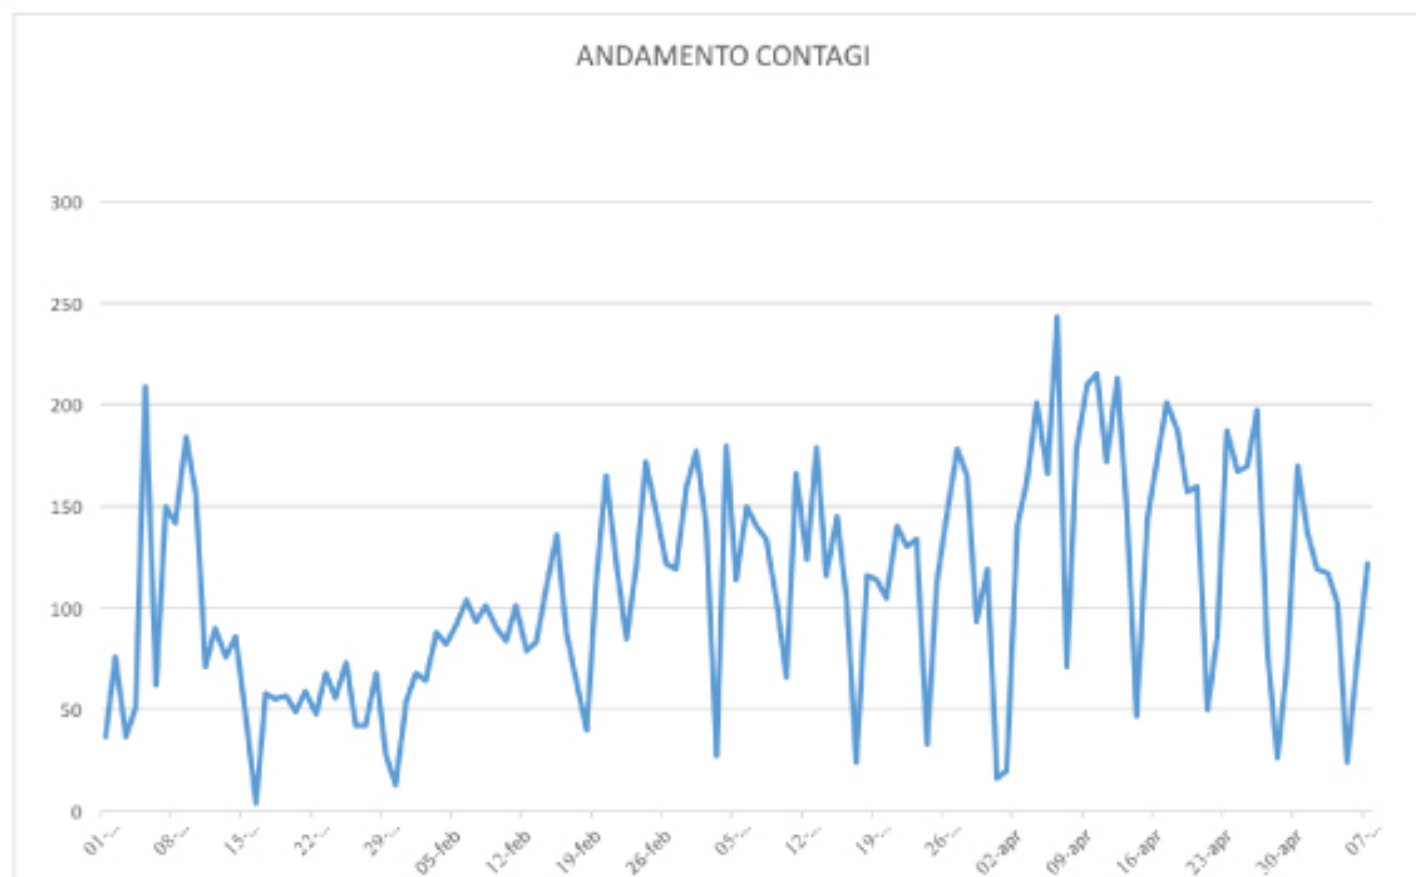

REGIONE  
BASILICATA

5286

Casi attuali

122

casi di cittadini  
residenti positivi giornata

# BOLLETTINO EPIDEMIOLOGICO REGIONALE

11 Maggio 2021 ore 12,00  
dati rilevati alle ore 24,00 del 10 Maggio

5286

Casi  
attuali

5154

isolamenti  
domiciliari

132

totale  
ricoverati

10

terapia  
intensiva

538

deceduti

18803

guariti

338341

tamponi  
effettuati

## GRAFICO ANDAMENTO CONTAGI

REGIONE  
BASILICATA