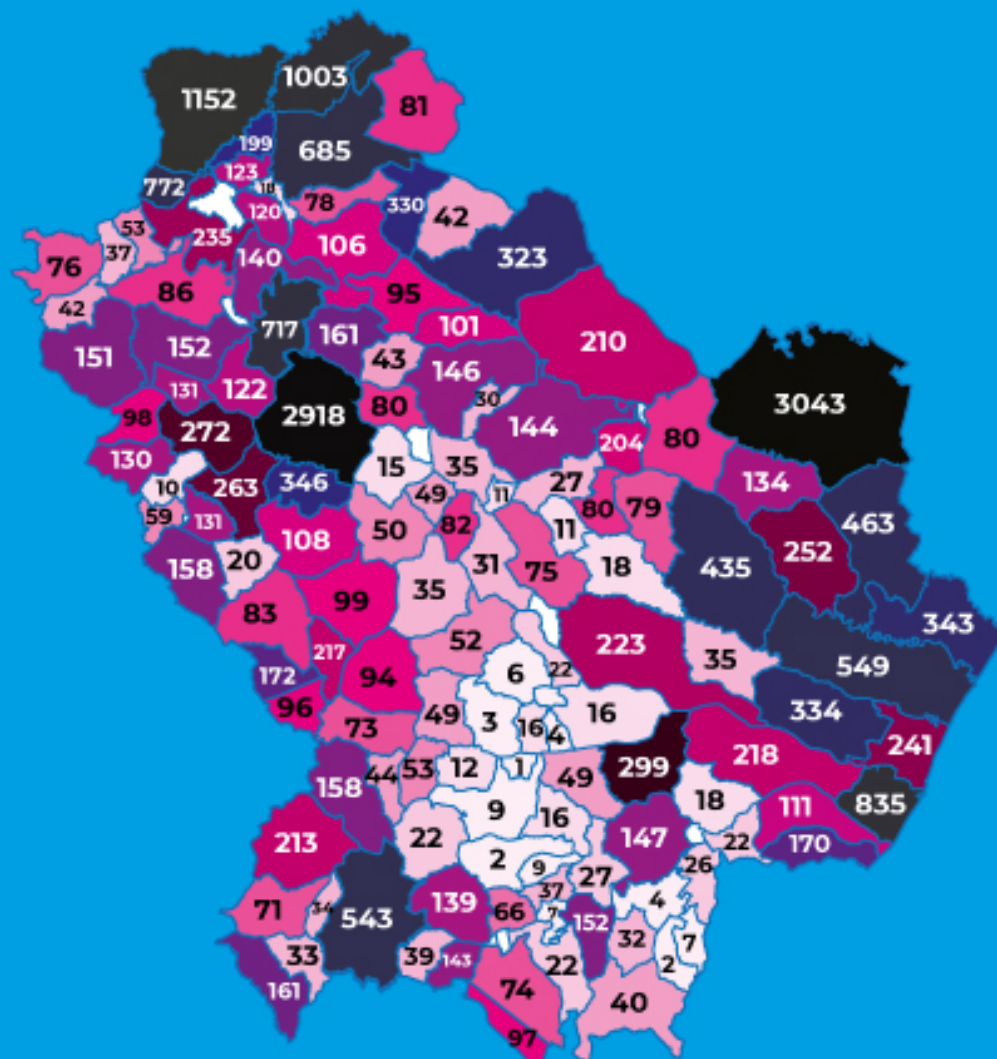

REGIONE
BASILICATA

5286

Casi attuali

122

casi di cittadini
residenti positivi giornata

BOLLETTINO EPIDEMIOLOGICO REGIONALE

12 Maggio 2021 ore 12,00

dati rilevati alle ore 24,00 del 11 Maggio

CONTAGI TOTALI NEI COMUNI

oggi TOT

● nuovi casi positivi

● 10	2918	Potenza	● 131	Satriano	● 4	Noepoli
● 3	3043	Matera	● 40	Terranova di P.	● 7	81 Montemillione
	158	Moliterno	● 97	Rotonda		11 Oliveto Lucano
● 3	199	Rapolla	● 26	San Giorgio L.		18 San Mauro Forte
● 5	835	Policoro	● 30	San Costantino A.	● 6	334 Montalbano J.
● 2	83	Marsico Nuovo	● 543	Lauria	● 2	86 San Fele
	172	Paterno	● 218	Tursi		66 Episcopia
● 2	323	Genzano di L.	● 241	Scanzano Jonico		43 Cancellara
	463	Montescaglioso	● 147	Senise	● 7	120 Ripacandida
	96	Tramutola	● 152	Francavilla in S.	● 5	35 Laurenzana
● 1	123	Barile	● 31	Pietrapertosa		12 San Martino d'Agri
● 7	217	Marsico Vetere	● 14	95 Acerenza		7 Calvera
● 1	79	Salandra	● 16	Gallicchio		16 Castronuovo
● 5	772	Rionero in Vulture	● 44	Sarconi		34 Nemoli
	33	Trecchina	● 252	Pomarico	● 7	98 Balvano
	53	Spinoso	● 75	Accettura		53 Ruvo del Monte
	37	Teana	● 8	1003 Lavello		10 Savoia di Lucania
	49	Montemurro	● 27	Chiaromonte		130 Vietri
	22	Valsinni	● 42	Banzi		35 Craco
	717	Avigliano	● 80	Grottole		7 Cersosimo
	299	Sant'Arcangelo	● 7	143 Castelluccio Infer.		15 Brindisi di Mont.
● 3	343	Bernalda	● 99	Calvello		3 Armento
● 1	549	Pisticci / Marconia	● 330	Palazzo San G.		5 Missanello
● 2	111	Rotondella	● 263	Tito		18 Colobraro
● 15	1152	Melfi	● 82	Castelmezzano		42 Castelgrande
	139	Latronico	● 71	Rivello		6 Guardia Perticara
● 7	146	Tolve	● 59	S. Angelo Le Fratte		39 Castelluccio Sup.
	16	Alliano	● 22	San Severino L.		2 Carbone
	435	Ferrandina	● 18	Ginestra		37 Rapone
	210	Irsina	● 74	Viggianello		9 Fardella
● 7	235	Atella	● 122	Ruoti	● 2	152 Bella
	52	Corleto Perticara	● 50	Anzi	● 13	76 Pescopagano
● 7	204	Grassano	● 23	Castelsaraceno	● 7	23 Castelsaraceno
	170	Nova Siri	● 73	Grumento		161 Pietragalla
	144	Tricarico	● 49	Trivigno		20 Sasso di Castalda
● 7	685	Venosa	● 22	Gorgoglione		158 Brienza
	80	Garaguso	● 94	Viggiano		106 Forenza
● 4	346	Pignola	● 9	San Chirico Raparo		151 Muro Lucano
● 7	94	Viggiano	● 161	Maratea	● 7	134 Miglionico
	161	Maratea	● 272	Picerno	● 3	49 Roccanova
	272	Picerno	● 213	Lagonegro		78 Maschito
	213	Lagonegro	● 27	Caiciano		80 Vaglio
	27	Caiciano	● 101	Oppido Lucano		108 Abriola
	101	Oppido Lucano	● 11	Campomaggiore		140 Filliano
	131	Baragiano	● 131	Baragiano		35 Albano
	223	Stigliano	● 223	Stigliano