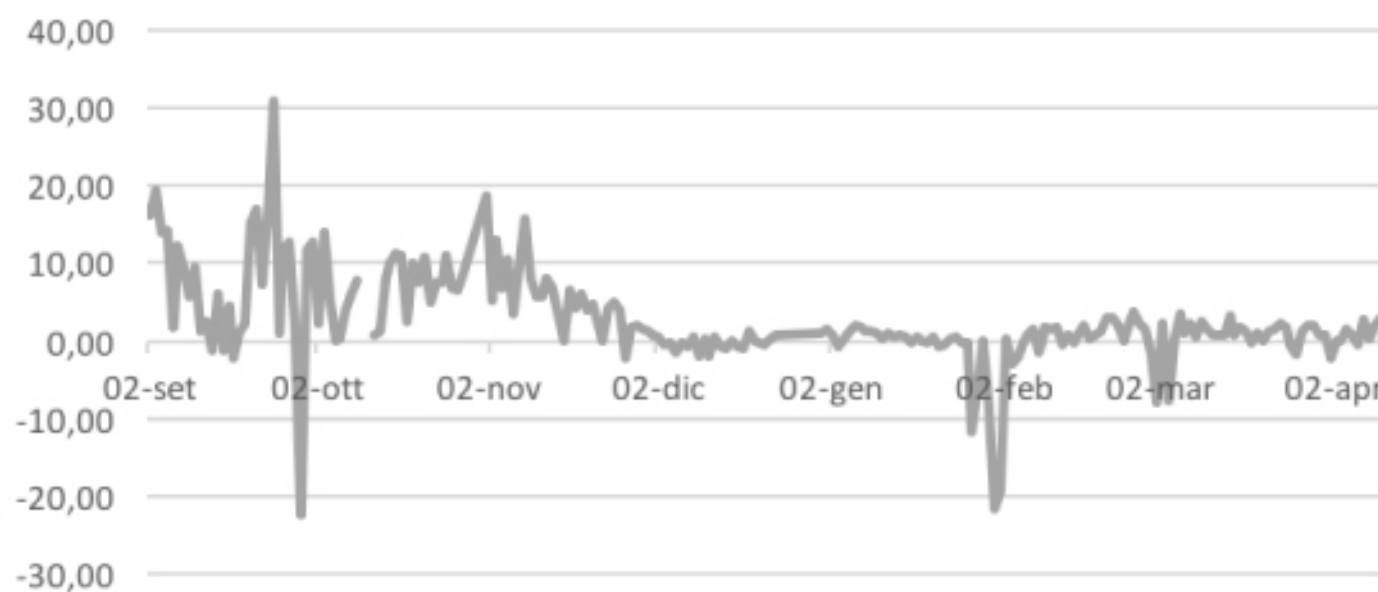

BOLLETTINO EPIDEMIOLOGICO REGIONALE

15 Aprile 2021 ore 12,00
dati rilevati alle ore 24,00 del 14 Aprile

5286

Casi
attuali

300216

tamponi
effettuati

1568

tamponi
giornata

215

lucani
positivi giornata

14,5 %

percentuale
positivi giornata

0,6 %

percentuale
positivi totale

VARIAZIONE PERCENTUALE CONTAGI

**GRAFICO
VARIAZIONE
PERCENTUALE
CONTAGI**