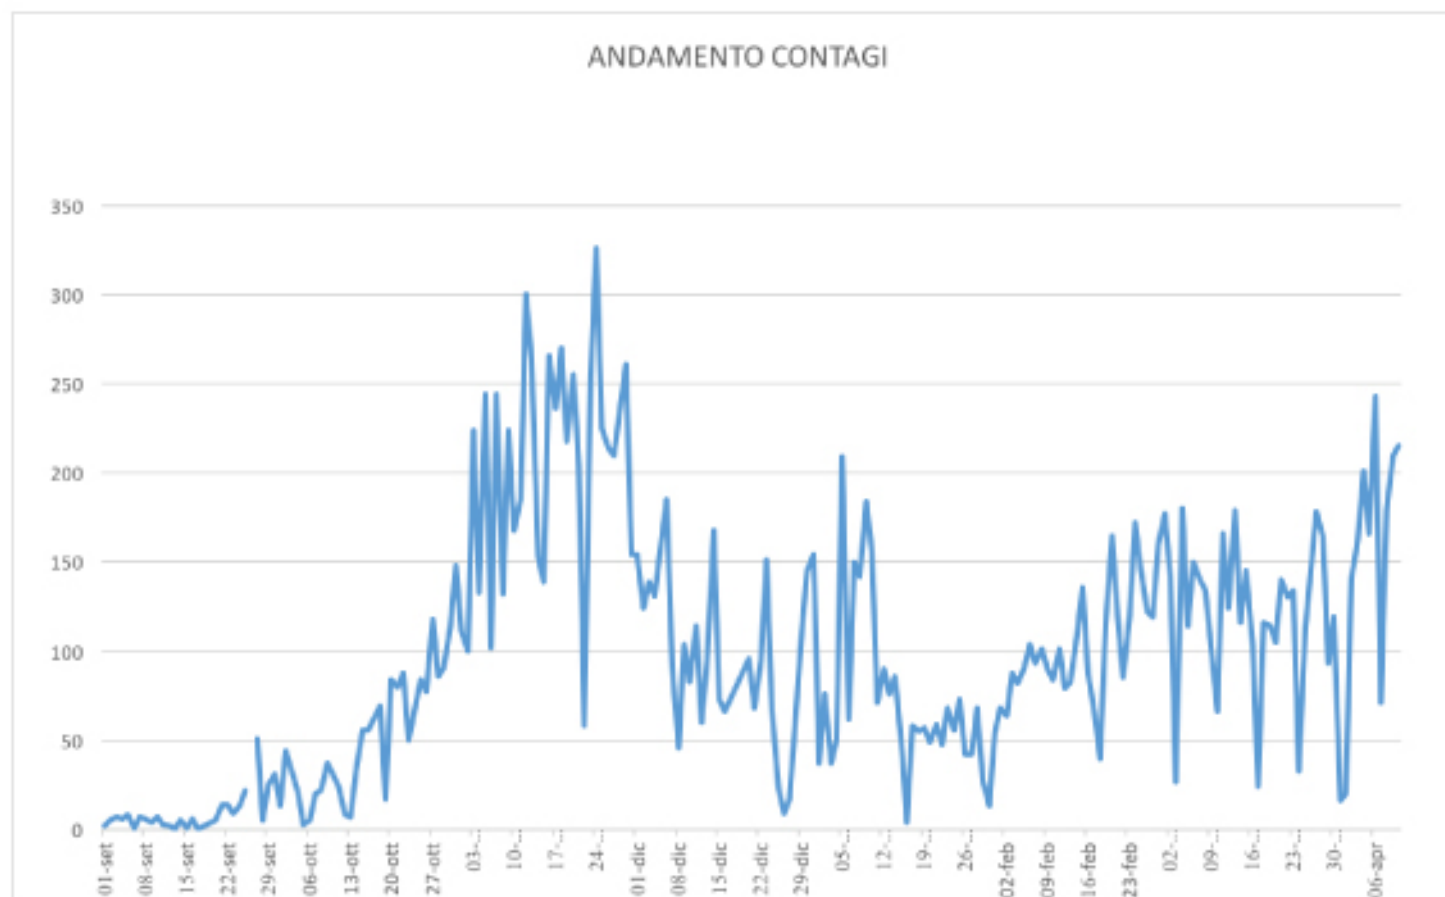

REGIONE
BASILICATA

BOLLETTINO EPIDEMIOLOGICO REGIONALE

15 Aprile 2021 ore 12,00

dati rilevati alle ore 24,00 del 14 Aprile

5286

Casi attuali

215

casi di cittadini
residenti positivi giornata

REGIONE
BASILICATA

BOLLETTINO EPIDEMIOLOGICO REGIONALE

15 Aprile 2021 ore 12,00
dati rilevati alle ore 24,00 del 14 Aprile

5286

Casi
attuali

5106

isolamenti
domiciliari

180

totale
ricoverati

13

terapia
intensiva

478

deceduti

15365

guariti

(di cui 1 residente in Puglia;
n.1 cittadino straniero ricoverato al S.Carlo)

300216

tamponi
effettuati

GRAFICO ANDAMENTO CONTAGI

BOLLETTINO EPIDEMIOLOGICO REGIONALE

15 Aprile 2021 ore 12,00
dati rilevati alle ore 24,00 del 14 Aprile

5286

Casi
attuali

300216