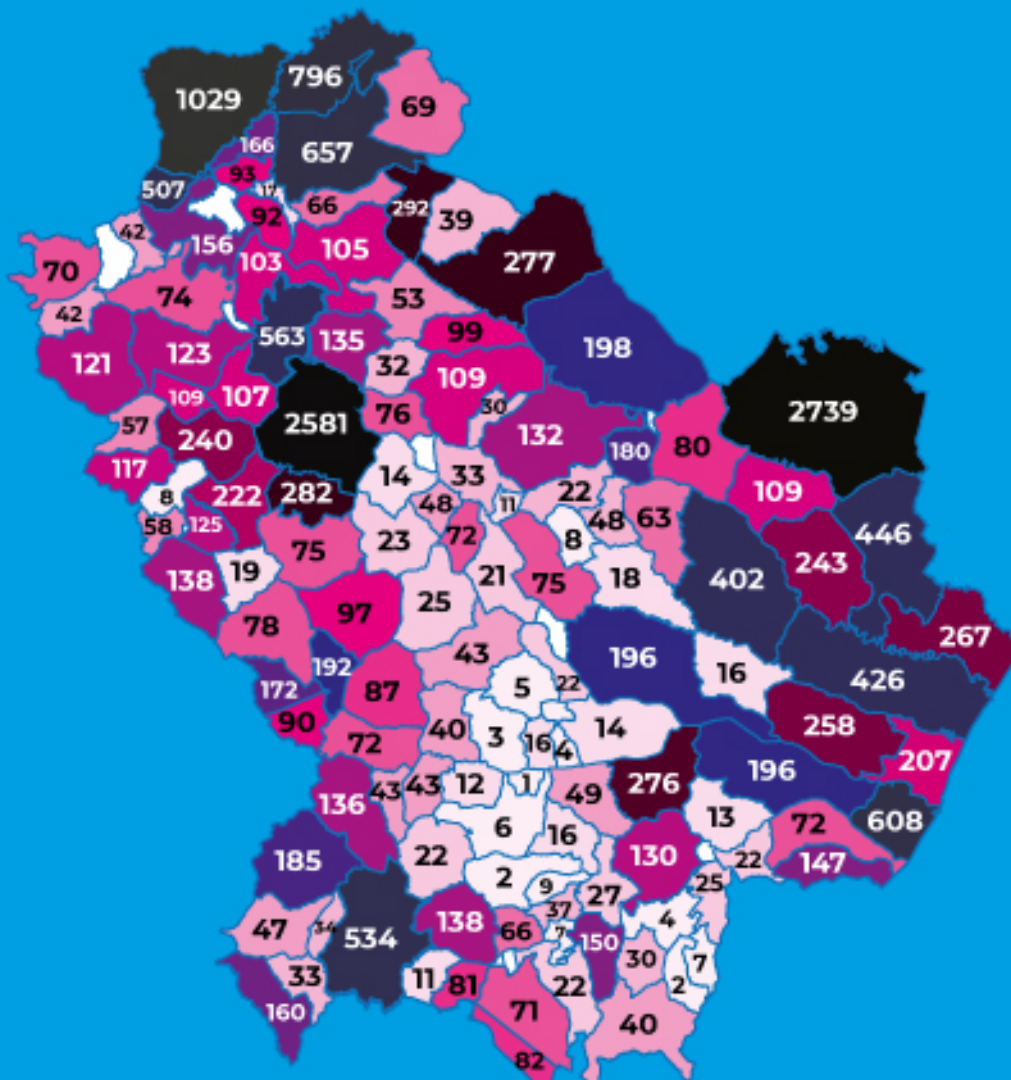

REGIONE
BASILICATA

BOLLETTINO EPIDEMIOLOGICO REGIONALE

15 Aprile 2021 ore 12,00

dati rilevati alle ore 24,00 del 14 Aprile

5286

Casi attuali

215

casi di cittadini
residenti positivi giornata

CONTAGI TOTALI NEI COMUNI

oggi TOT

● nuovi casi positivi

● 18	2581	Potenza	● 125	Satriano	● 4	Noepoli		
● 33	2739	Matera	● 40	Terranova di P.	● 69	Montemilione		
● 136	Molliterno	● 82	Rotonda	● 8	Oliveto Lucano			
● 1	166	Rapolla	● 25	San Giorgio L.	● 18	San Mauro Forte		
● 608	Policoro	● 30	San Costantino A.	● 6	Montalbano J.			
● 2	78	Marsico Nuovo	● 1	534	Lauria	● 6	74	San Fele
● 2	172	Paterno	● 1	196	Tursi	● 66	Episcopia	
● 1	277	Genzano di L.	● 207	Scanzano Jonico	● 32	Cancellara		
● 2	446	Montescaglioso	● 130	Senise	● 92	Ripacandida		
● 90	Tramutola	● 150	Francavilla in S.	● 25	Laurenzana			
● 1	93	Barile	● 21	Pietrapertosa	● 12	San Martino d'Agri		
● 3	192	Marsico Vetere	● 53	Acerenza	● 7	Calvera		
● 2	63	Salandra	● 16	Gallicchio	● 16	Castronuovo		
● 22	507	Rionero in Vulture	● 42	Sarconi	● 34	Nemoli		
● 33	Trecchina	● 1	243	Pomarico	● 5	57	Balvano	
● 43	Spinoso	● 75	Accettura	● 2	42	Ruvo del Monte		
● 37	Teana	● 8	796	Lavello	● 1	117	Vietri	
● 40	Montemurro	● 27	Chiaromonte	● 8	16	Craco		
● 22	Valsinni	● 39	Banzi	● 7	7	Cersosimo		
● 2	563	Avigliano	● 80	Grottole	● 14	Brindisi di Mont.		
● 276	Sant'Arcangelo	● 6	81	Castelluccio Infer.	● 3	Armento		
● 4	267	Bernalda	● 97	Calvello	● 5	Missanello		
● 3	426	Pisticci / Marconia	● 1	292	Palazzo San G.	● 13	Colobraro	
● 72	Rotondella	● 1	222	Tito	● 42	Castelgrande		
● 14	1029	Melfi	● 3	72	Castelmezzano	● 3	Guardia Perticara	
● 138	Latronico	● 47	Rivello	● 58	S. Angelo Le Fratte	● 11	Castelluccio Sup.	
● 109	Tolve	● 22	San Severino L.	● 2	Carbone	● 2	Fardella	
● 14	Aliano	● 17	Ginestra	● 9	Fardella			
● 4	402	Ferrandina	● 71	Viggiannello				
● 198	Irsina	● 2	107	Ruoti				
● 7	156	Atella	● 4	123	Bella			
● 44	Corleto Perticara	● 23	Anzi					
● 30	San Chirico Nuovo	● 70	Pescopagano					
● 2	San Paolo Albanese	● 1	23	Castelsaraceno				
● 2	180	Grassano	● 72	Crumentone				
● 132	Tricarico	● 135	Pietragalla					
● 1	657	Venosa	● 48	Trivigno				
● 1	48	Garaguso	● 19	Sasso di Castalda				
● 1	282	Pignola	● 22	Gorgoglione				
● 3	87	Viggianno	● 138	Brienza				
● 6	San Chirico Raparo	● 105	Forenza					
● 160	Maratea	● 121	Muro Lucano					
● 8	240	Picerno	● 3	109	Miglionico			
● 1	185	Lagonegro	● 49	Roccanova				
● 22	Calciano	● 66	Maschito					
● 5	99	Oppido Lucano	● 76	Vaglio				
● 11	Campomaggiore	● 4	75	Abriola				
● 109	Baragiano	● 1	103	Filliano				
● 196	Stigliano	● 33	Albano