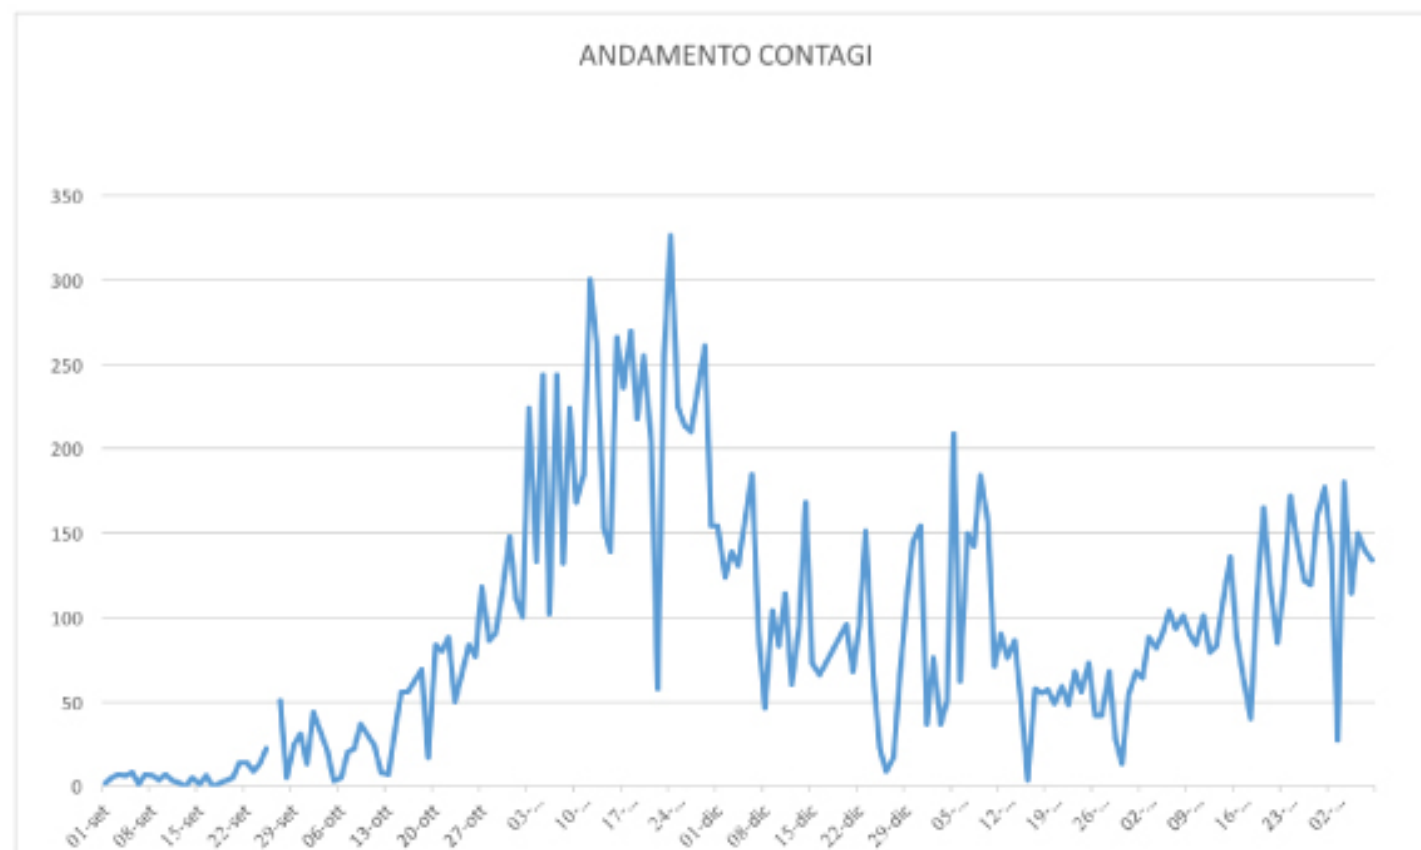

REGIONE
BASILICATA

BOLLETTINO EPIDEMIOLOGICO REGIONALE

13 Marzo 2021 ore 12,00

dati rilevati alle ore 24,00 del 12 Marzo

3808

Casi attuali

134

casi di cittadini
residenti positivi giornata

REGIONE
BASILICATA

BOLLETTINO EPIDEMIOLOGICO REGIONALE

13 Marzo 2021 ore 12,00
dati rilevati alle ore 24,00 del 12 Marzo

3808

Casi
attuali

3672

isolamenti
domiciliari

136

totale
ricoverati

(di cui 1 residente n Puglia;
n.1 cittadino straniero ricoverato al S.Carlo)

14

terapia
intensiva

373

deceduti

12771

guariti

258806

tamponi
effettuati

GRAFICO ANDAMENTO CONTAGI

REGIONE
BASILICATA

BOLLETTINO EPIDEMIOLOGICO REGIONALE

13 Marzo 2021 ore 12,00

dati rilevati alle ore 24,00 del 12 Marzo

3808