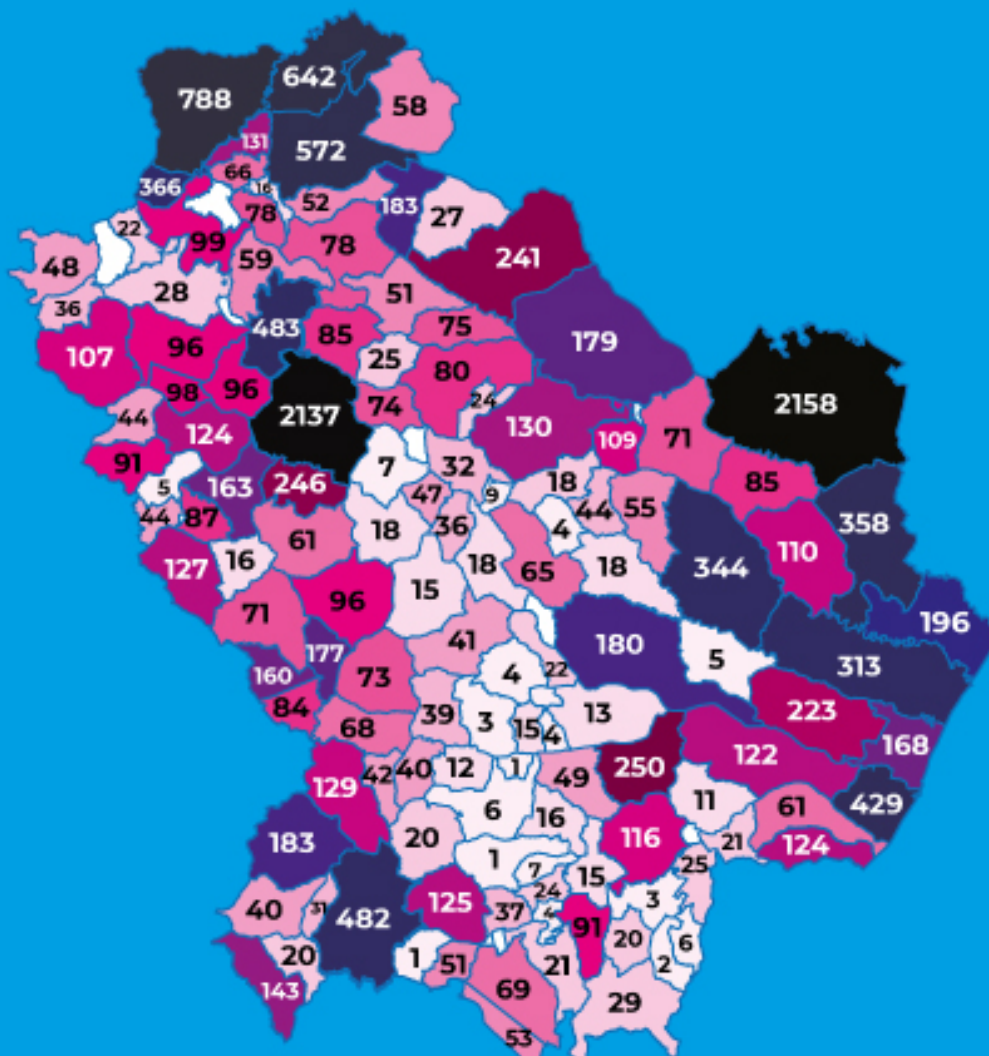

REGIONE
BASILICATA

BOLLETTINO EPIDEMIOLOGICO REGIONALE

13 Marzo 2021 ore 12,00

dati rilevati alle ore 24,00 del 12 Marzo

3808

Casi attuali

134

casi di cittadini
residenti positivi giornata

CONTAGI TOTALI NEI COMUNI

oggi TOT

● nuovi casi positivi

● 13	2137	Potenza	● 87	Satriano	● 3	Noepoli		
● 14	2158	Matera	● 29	Terranova di P.	● 58	Montemillione		
	129	Moliterno	● 53	Rotonda	● 6	Oliveto Lucano		
● 3	131	Rapolla	● 25	San Giorgio L.	● 18	San Mauro Forte		
● 4	429	Policoro	● 20	San Costantino A.	● 223	Montalbano J.		
	71	Marsico Nuovo	● 484	Lauria	● 28	San Fele		
	160	Paterno	● 4	122	Tursi	● 37	Episcopia	
	241	Genzano di L.	● 5	168	Scanzano Jonico	● 25	Cancellara	
● 9	358	Montescaglioso	● 116	Senise	● 78	Ripacandida		
	84	Tramutola	● 2	91	Francavilla in S.	● 15	Laurenzana	
	66	Barile	● 7	18	Pietrapertosa	● 12	San Martino d'Agri	
● 7	177	Marsico Vetere	● 51	Acerenza	● 7	Calvera		
● 2	55	Salandra	● 15	Gallicchio	● 7	16	Castronuovo	
● 6	366	Rionero in Vulture	● 42	Sarconi	● 31	Nemoli		
	21	Trecchina	● 8	110	Pomarico	● 43	Balvano	
	40	Spinoso	● 2	65	Accettura	● 22	Ruvo del Monte	
	24	Teana	● 4	642	Lavello	● 5	Savoia di Lucania	
	39	Montemurro	● 20	Chiaromonte	● 91	Vietri		
	21	Valsinni	● 27	Banzi	● 5	Craco		
● 8	483	Avigliano	● 71	Grottole	● 6	Cersosimo		
● 2	250	Sant'Arcangelo	● 51	Castelluccio Infer.	● 7	Brindisi di Mont.		
● 7	196	Bernalda	● 96	Calvello	● 3	Armento		
● 3	313	Pisticci / Marconia	● 7	183	Palazzo San G.	● 4	Missanello	
● 7	61	Rotondella	● 7	163	Tito	● 11	Colobraro	
● 4	788	Melfi	● 36	Castelmezzano	● 36	Castelgrande		
● 2	125	Latronico	● 40	Rivello	● 3	Guardia Perticara		
● 7	80	Tolve	● 44	S. Angelo Le Fratte	● 1	Castelluccio Sup.		
	13	Aliano	● 21	San Severino L.	● 1	Carbone		
● 3	344	Ferrandina	● 16	Ginestra	● 3	4	Fardella	
	179	Irsina	● 69	Viggianello				
● 7	99	Atella	● 2	96	Ruoti			
	41	Corleto Perticara	● 96	Bella				
	24	San Chirico Nuovo	● 18	Anzi				
	2	San Paolo Albanese	● 48	Pescopagano				
	109	Grassano	● 21	Castelsaraceno				
● 2	124	Nova Siri	● 7	68	Grumento			
	130	Tricarico	● 85	Pietragalla				
● 2	572	Venosa	● 7	47	Trivigno			
	44	Garaguso	● 16	Sasso di Castalda				
	246	Pignola	● 22	Gorgoglione				
● 7	73	Viggiano	● 127	Brienza				
	6	San Chirico Raparo	● 2	78	Forenza			
	143	Maratea	● 107	Muro Lucano				
● 7	124	Picerno	● 85	Miglionico				
● 7	183	Lagonegro	● 49	Roccanova				
	19	Caiciano	● 52	Maschito				
	75	Oppido Lucano	● 74	Vaglio				
	9	Campomaggiore	● 7	61	Abriola			
● 7	98	Baragiano	● 59	Filliano				
● 3	180	Stigliano	● 32	Albano