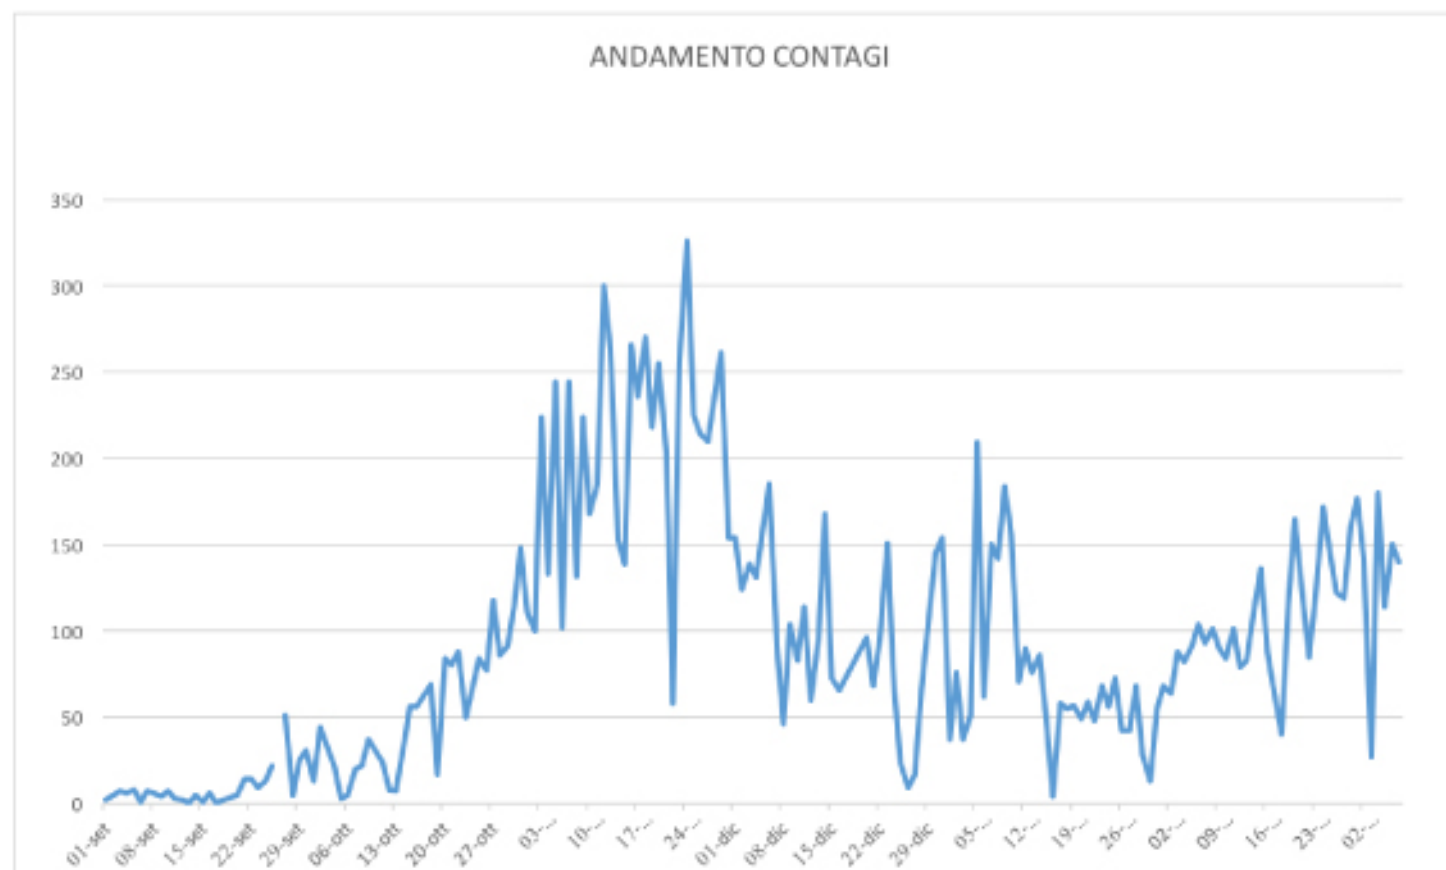

REGIONE
BASILICATA

BOLLETTINO EPIDEMIOLOGICO REGIONALE

12 Marzo 2021 ore 12,00

dati rilevati alle ore 24,00 del 11 Marzo

3714

Casi attuali

140

casi di cittadini
residenti positivi giornata

REGIONE
BASILICATA

BOLLETTINO EPIDEMIOLOGICO REGIONALE

12 Marzo 2021 ore 12,00
dati rilevati alle ore 24,00 del 11 Marzo

3714

Casi
attuali

3577

isolamenti
domiciliari

131

totale
ricoverati

13

terapia
intensiva

371

deceduti

12550

guariti

(di cui 1 residente in Puglia;
n.1 cittadino straniero ricoverato al S.Carlo)

257333

tamponi
effettuati

GRAFICO ANDAMENTO CONTAGI

3714

Casi
attuali

257333

tamponi
effettuati

1578