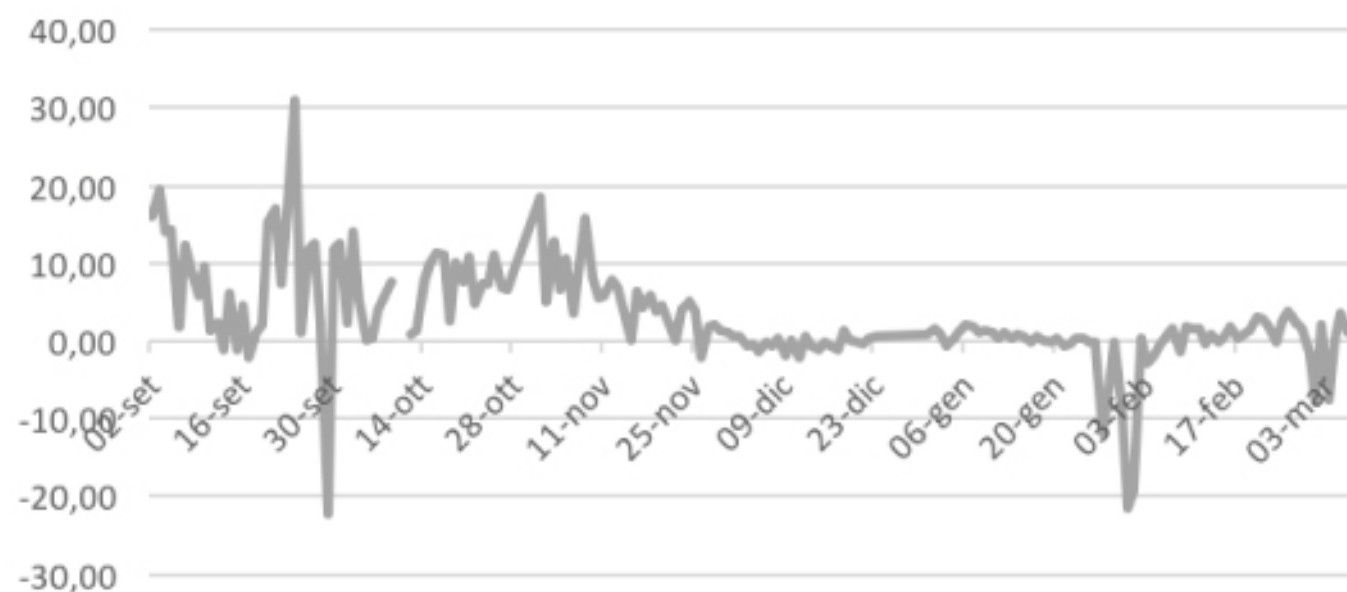

257333

tamponi
effettuati

GRAFICO ANDAMENTO CONTAGI

3714

Casi
attuali

257333

tamponi
effettuati

1578

tamponi
giornata

140

lucani
positivi giornata

8,9 %

percentuale
positivi giornata

0,6 %

percentuale
positivi totale

VARIAZIONE PERCENTUALE CONTAGI

**GRAFICO
VARIAZIONE
PERCENTUALE
CONTAGI**