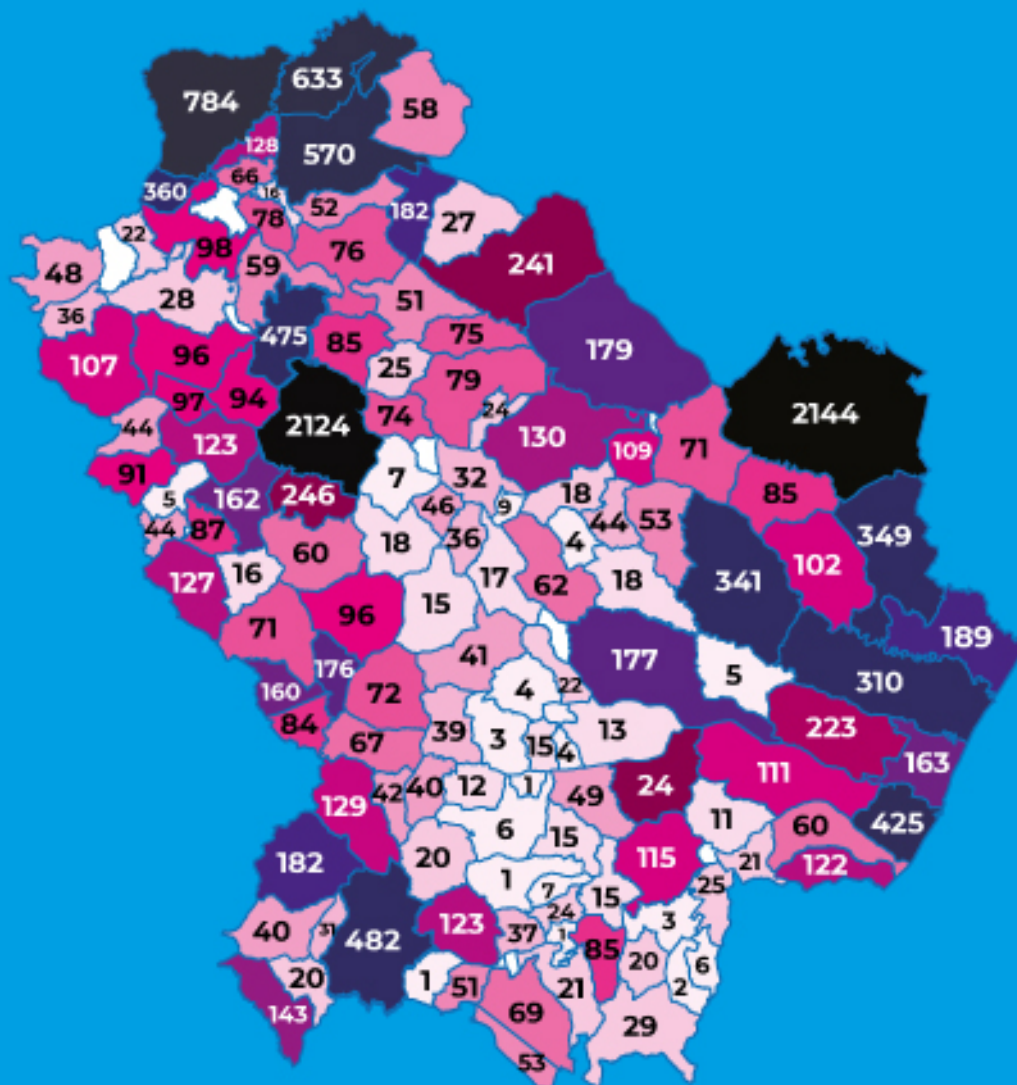

REGIONE
BASILICATA

BOLLETTINO EPIDEMIOLOGICO REGIONALE

12 Marzo 2021 ore 12,00

dati rilevati alle ore 24,00 del 11 Marzo

3714

Casi attuali

140

casi di cittadini
residenti positivi giornata

CONTAGI TOTALI NEI COMUNI

oggi TOT

● nuovi casi positivi

● 20	2124	Potenza	● 87	Satriano	● 3	Noepoli	
● 15	2144	Matera	● 29	Terranova di P.	● 58	Montemilione	
	129	Molliterno	● 53	Rotonda	● 6	Oliveto Lucano	
	128	Rapolla	● 25	San Giorgio L.	● 18	San Mauro Forte	
● 4	425	Policoro	● 1	San Costantino A.	● 223	Montalbano J.	
	71	Marsico Nuovo	● 2484	Lauria	● 28	San Fele	
	160	Paterno	● 7	Tursi	● 9	Episcopia	
	241	Genzano di L.	● 163	Scanzano Jonico	● 25	Cancellara	
● 3	349	Montescaglioso	● 7	Senise	● 78	Ripacandida	
	84	Tramutola	● 4	Francavilla in S.	● 7	Laurenzana	
	66	Barile	● 17	Pietrapertosa	● 12	San Martino d'Agri	
● 7	176	Marsico Vetere	● 51	Acerenza	● 7	Calvera	
	53	Salandra	● 15	Gallicchio	● 15	Castronuovo	
● 5	360	Rionero in Vulture	● 42	Sarconi	● 31	Nemoli	
	21	Trecchina	● 102	Pomarico	● 43	Balvano	
	40	Spinoso	● 7	Accettura	● 22	Ruvo del Monte	
	24	Teana	● 5	638	Lavello	● 5	Savoia di Lucania
	39	Montemurro	● 3	20	Chiaromonte	● 91	Vietri
	21	Valsinni	● 27	Banzi	● 5	Craco	
	475	Avigliano	● 3	71	Grottole	● 6	Cersosimo
	248	Sant'Arcangelo	● 2	51	Castelluccio Infer.	● 7	Brindisi di Mont.
● 2	189	Bernalda	● 2	96	Calvello	● 3	Armento
● 4	310	Pisticci / Marconia	● 7	182	Palazzo San G.	● 4	Missanello
● 2	60	Rotondella	● 162	Tito	● 11	Colobraro	
● 4	784	Melfi	● 36	Castelmezzano	● 36	Castelgrande	
● 5	123	Latronico	● 40	Rivello	● 3	Guardia Perticara	
● 7	79	Tolve	● 7	44	S. Angelo Le Fratte	● 1	Castelluccio Sup.
	13	Aliano	● 21	San Severino L.	● 1	Carbone	
● 6	341	Ferrandina	● 16	Ginestra	● 1	Fardella	
	179	Irsina	● 69	Viggianello			
● 7	98	Atella	● 94	Ruoti			
	41	Corleto Perticara	● 5	96	Bella		
● 7	24	San Chirico Nuovo	● 18	Anzi			
	2	San Paolo Albanese	● 48	Pescopagano			
	109	Grassano	● 21	Castelsaraceno			
● 3	122	Nova Siri	● 67	Crumentone			
● 7	130	Tricarico	● 7	85	Pietragalla		
● 5	570	Venosa	● 3	46	Trivigno		
	44	Garaguso	● 16	Sasso di Castalda			
	246	Pignola	● 22	Gorgoglione			
● 7	72	Viggiano	● 127	Brienza			
	6	San Chirico Raparo	● 76	Forenza			
● 7	143	Maratea	● 7	107	Muro Lucano		
	123	Picerno	● 85	Miglionico			
	182	Lagonegro	● 49	Roccanova			
	19	Calciano	● 52	Maschito			
	75	Oppido Lucano	● 74	Vaglio			
	9	Campomaggiore	● 60	Abriola			
	97	Baragiano	● 59	Filiano			
● 7	177	Stigliano	● 32	Albano