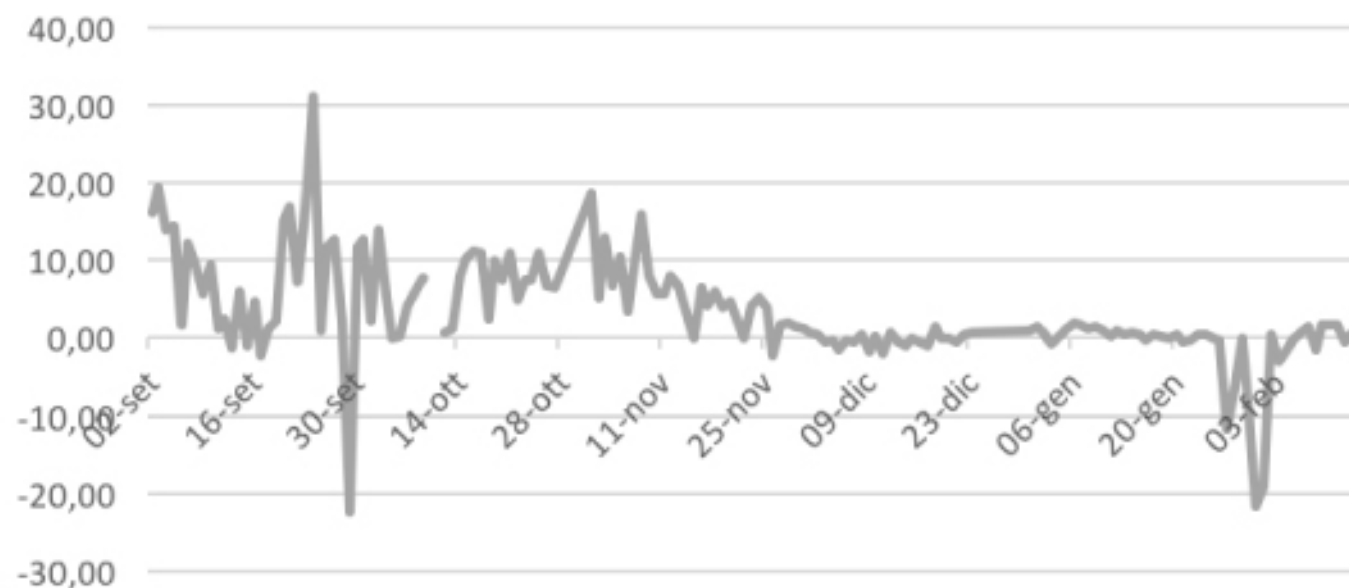

225482

tamponi
effettuati

GRAFICO ANDAMENTO CONTAGI

3232

Casi
attuali

225482

tamponi
effettuati

1252

tamponi
giornata

83

lucani
positivi giornata

6,6 %

percentuale
positivi giornata

0,6 %

percentuale
positivi totale

VARIAZIONE PERCENTUALE CONTAGI

**GRAFICO
VARIAZIONE
PERCENTUALE
CONTAGI**