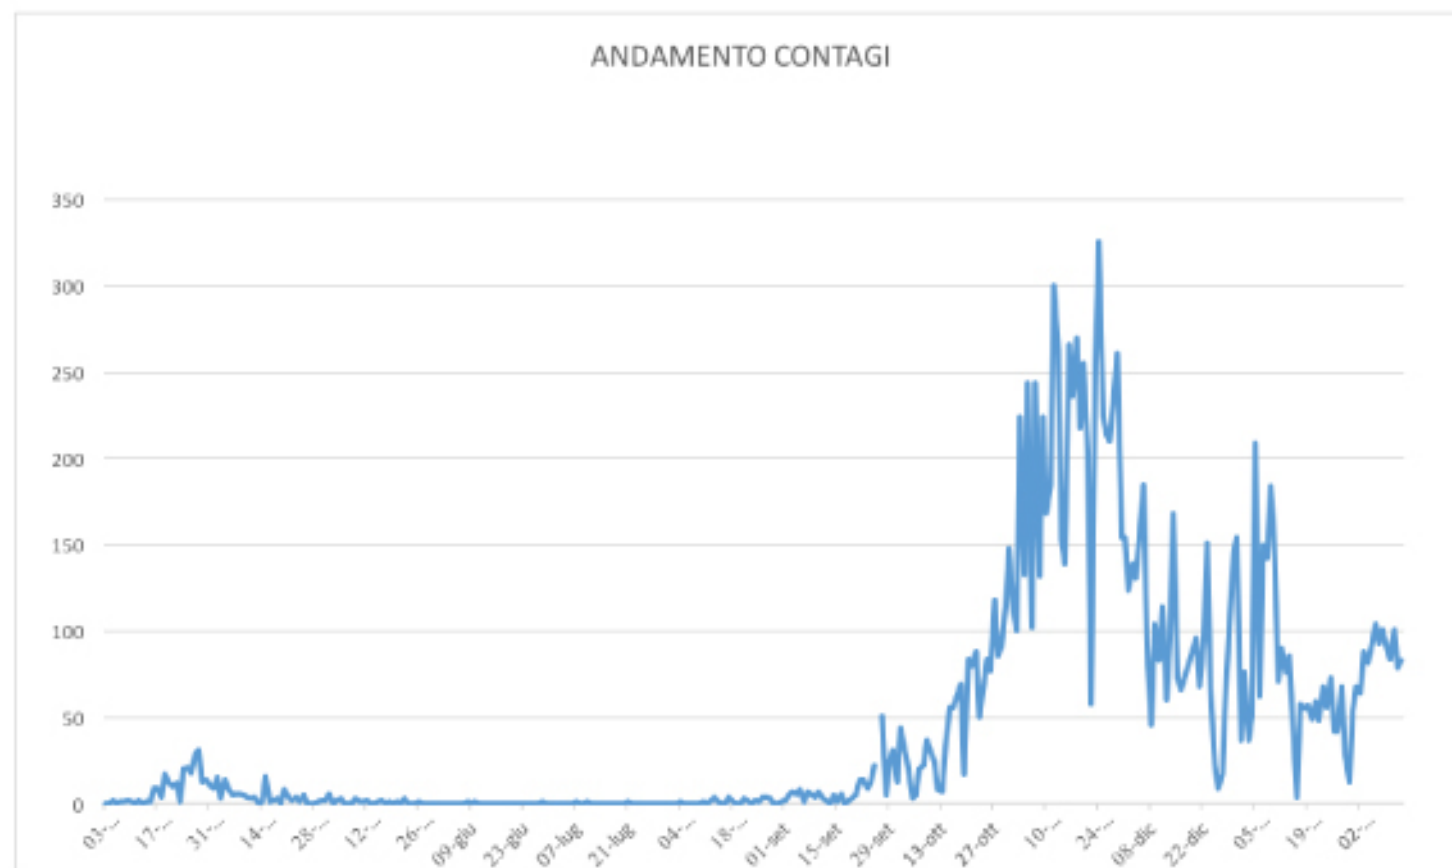

REGIONE
BASILICATA

BOLLETTINO EPIDEMIOLOGICO REGIONALE

17 Febbraio 2021 ore 12,00

dati rilevati alle ore 24,00 del 16 Febbraio

3232

Casi attuali

83

casi di cittadini
residenti positivi giornata

REGIONE
BASILICATA

BOLLETTINO EPIDEMIOLOGICO REGIONALE

17 Febbraio 2021 ore 12,00
dati rilevati alle ore 24,00 del 16 Febbraio

3232

Casi
attuali

3153

isolamenti
domiciliari

79

totale
ricoverati

7

terapia
intensiva

347

deceduti

10453

guariti

(di cui 1 residente in Puglia;
n.1 cittadino straniero ricoverato al S.Carlo)

225482

tamponi
effettuati

GRAFICO ANDAMENTO CONTAGI

3232

Casi
attuali

225482

tamponi
effettuati

1252