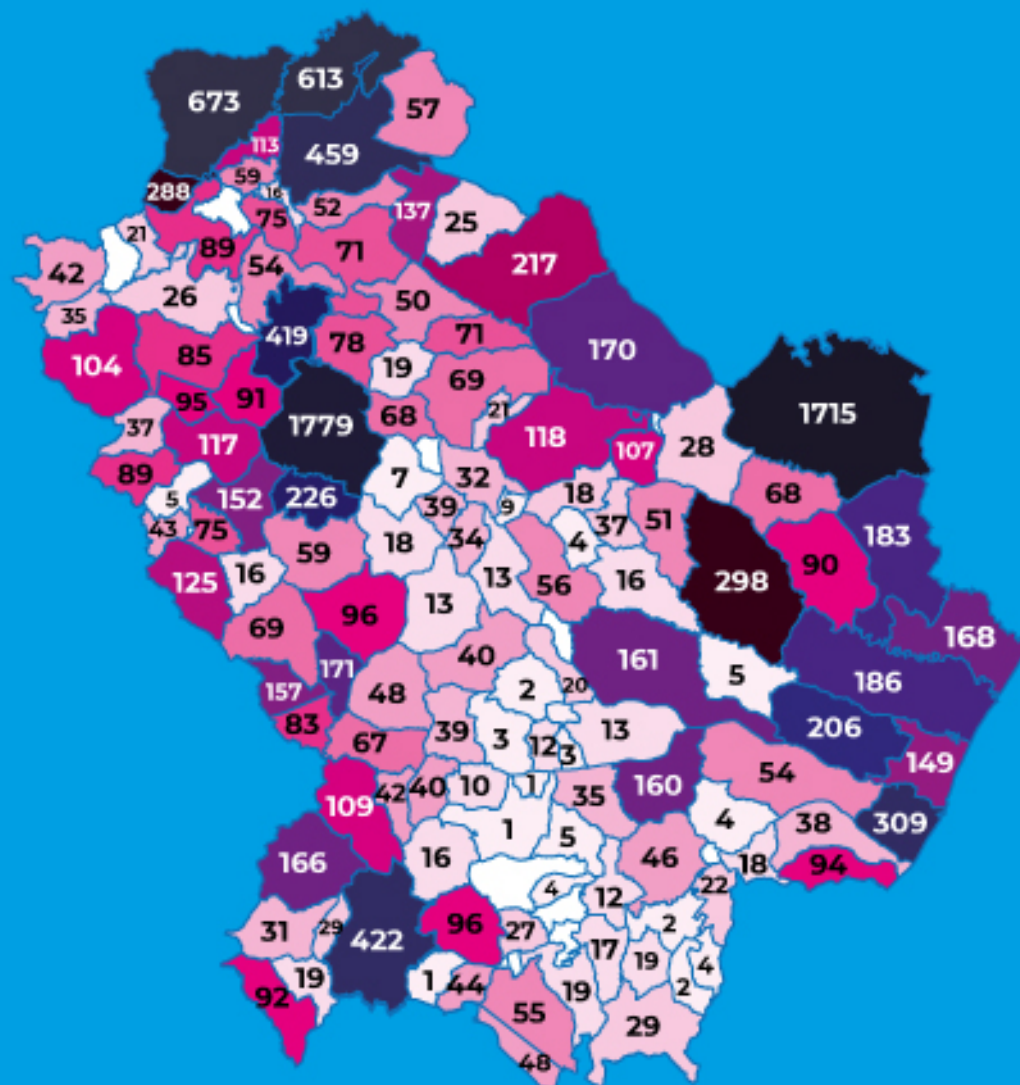

REGIONE
BASILICATA

BOLLETTINO EPIDEMIOLOGICO REGIONALE

17 Febbraio 2021 ore 12,00

dati rilevati alle ore 24,00 del 16 Febbraio

3232

Casi attuali

83

casi di cittadini
residenti positivi giornata

CONTAGI TOTALI NEI COMUNI

oggi TOT

● nuovi casi positivi

● 5	1779 Potenza	● 75	Satriano	● 2	Noepoli
● 8	1715 Mottola	● 29	Terranova di P.	● 57	Montemilione
● 7	109 Molliterno	● 48	Rotonda	● 6	Oliveto Lucano
	113 Rapolla	● 22	San Giorgio L.	● 16	San Mauro Forte
● 6	309 Policoro	● 19	San Costantino A.	● 7	206 Montalbano J.
	69 Marsico Nuovo	● 3	422 Lauria	● 26	San Fele
	157 Paterno	● 54	Tursi	● 27	Episcopia
	217 Genzano di L.	● 149	Scanzano Jonico	● 19	Cancellara
● 16	183 Montescaglioso	● 46	Senise	● 75	Ripacandida
	83 Tramutola	● 17	Francavilla in S.	● 13	Laurenzana
	59 Barile	● 13	Pietrapertosa	● 10	San Martino d'Agri
	171 Marsico Vetere	● 7	50 Acerenza	● 4	Calvera
	51 Salandra	● 12	Gallicchio	● 5	Castronuovo
● 3	288 Rionero in Vulture	● 42	Sarconi	● 29	Nemoli
	19 Trecchina	● 90	Pomarico	● 37	Balvano
	40 Spinoso	● 56	Accettura	● 7	21 Ruvo del Monte
	2 Teana	● 613	Lavello	● 5	Savoia di Lucania
	39 Montemurro	● 12	Chiaromonte	● 89	Vietri
	18 Valsinni	● 7	25 Banzi	● 7	5 Craco
	419 Avigliano	● 28	Grottole	● 4	Cersosimo
	160 Sant'Arcangelo	● 2	44 Castelluccio Infer.	● 7	Brindisi di Mont.
● 3	168 Bernalda	● 96	Calvello	● 3	Armento
● 3	186 Pisticci / Marconia	● 137	Palazzo San G.	● 3	Missanello
	38 Rotondella	● 152	Tito	● 4	Colobraro
● 3	673 Melfi	● 34	Castelmezzano	● 35	Castelgrande
● 3	96 Latronico	● 7	31 Rivello	● 2	Guardia Perticara
● 7	69 Tolve	● 43	S. Angelo Le Fratte	● 1	Castelluccio Sup.
	13 Aliano	● 19	San Severino L.		
● 3	298 Ferrandina	● 16	Ginestra		
	170 Irsina	● 7	55 Viggianello		
	89 Atella	● 91	Ruoti		
	40 Corleto Perticara	● 85	Bella		
	21 San Chirico Nuovo	● 18	Anzi		
	2 San Paolo Albanese	● 42	Pescopagano		
	107 Grassano	● 16	Castelsaraceno		
	94 Nova Siri	● 67	Crumento		
	118 Tricarico	● 78	Pietragalla		
● 4	459 Venosa	● 39	Trivigno		
	38 Garaguso	● 16	Sasso di Castalda		
● 2	226 Pignola	● 20	Gorgoglione		
	48 Viggiano	● 125	Brienza		
	3 San Chirico Raparo	● 71	Forenza		
● 7	92 Maratea	● 104	Muro Lucano		
	117 Picerno	● 7	68 Miglionico		
	166 Lagonegro	● 7	35 Roccanova		
	19 Calciano	● 52	Maschito		
	71 Oppido Lucano	● 68	Vaglio		
	9 Campomaggiore	● 59	Abriola		
	95 Baragiano	● 54	Filliano		
	161 Stigliano	● 32	Albano