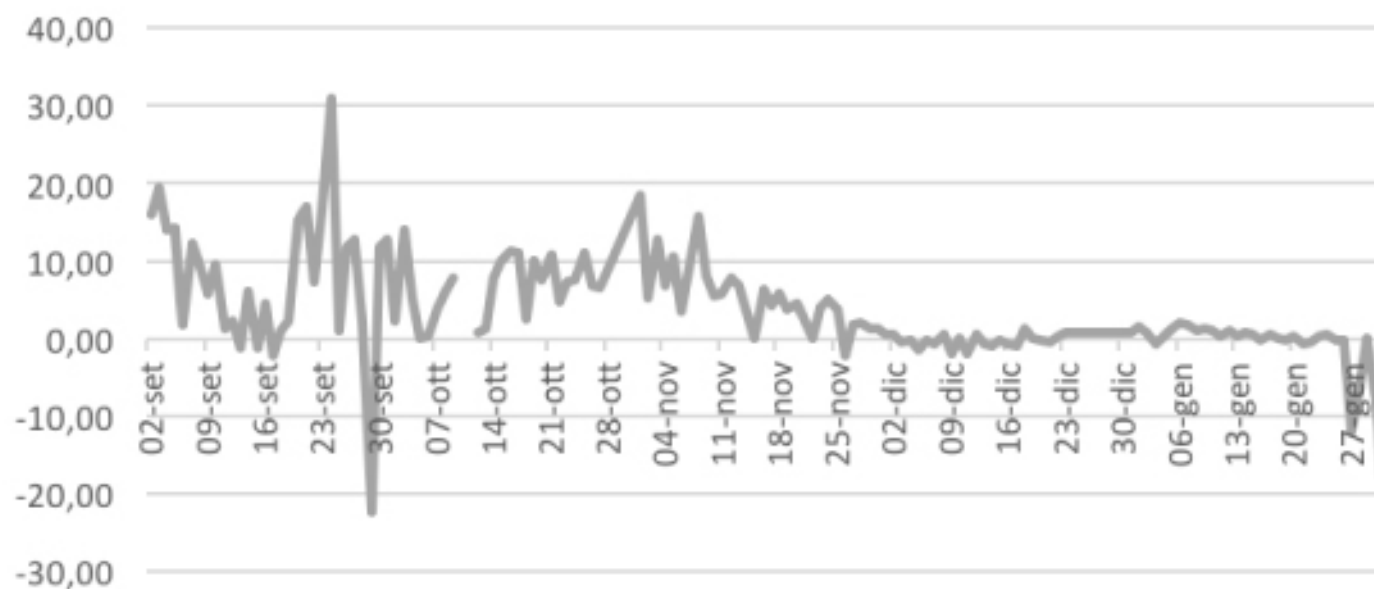

211283

tamponi
effettuati

GRAFICO ANDAMENTO CONTAGI

3976

Casi
attuali

211283

tamponi
effettuati

1123

tamponi
giornata

54

lucani
positivi giornata

4,8 %

percentuale
positivi giornata

0,6 %

percentuale
positivi totale

VARIAZIONE PERCENTUALE CONTAGI

**GRAFICO
VARIAZIONE
PERCENTUALE
CONTAGI**