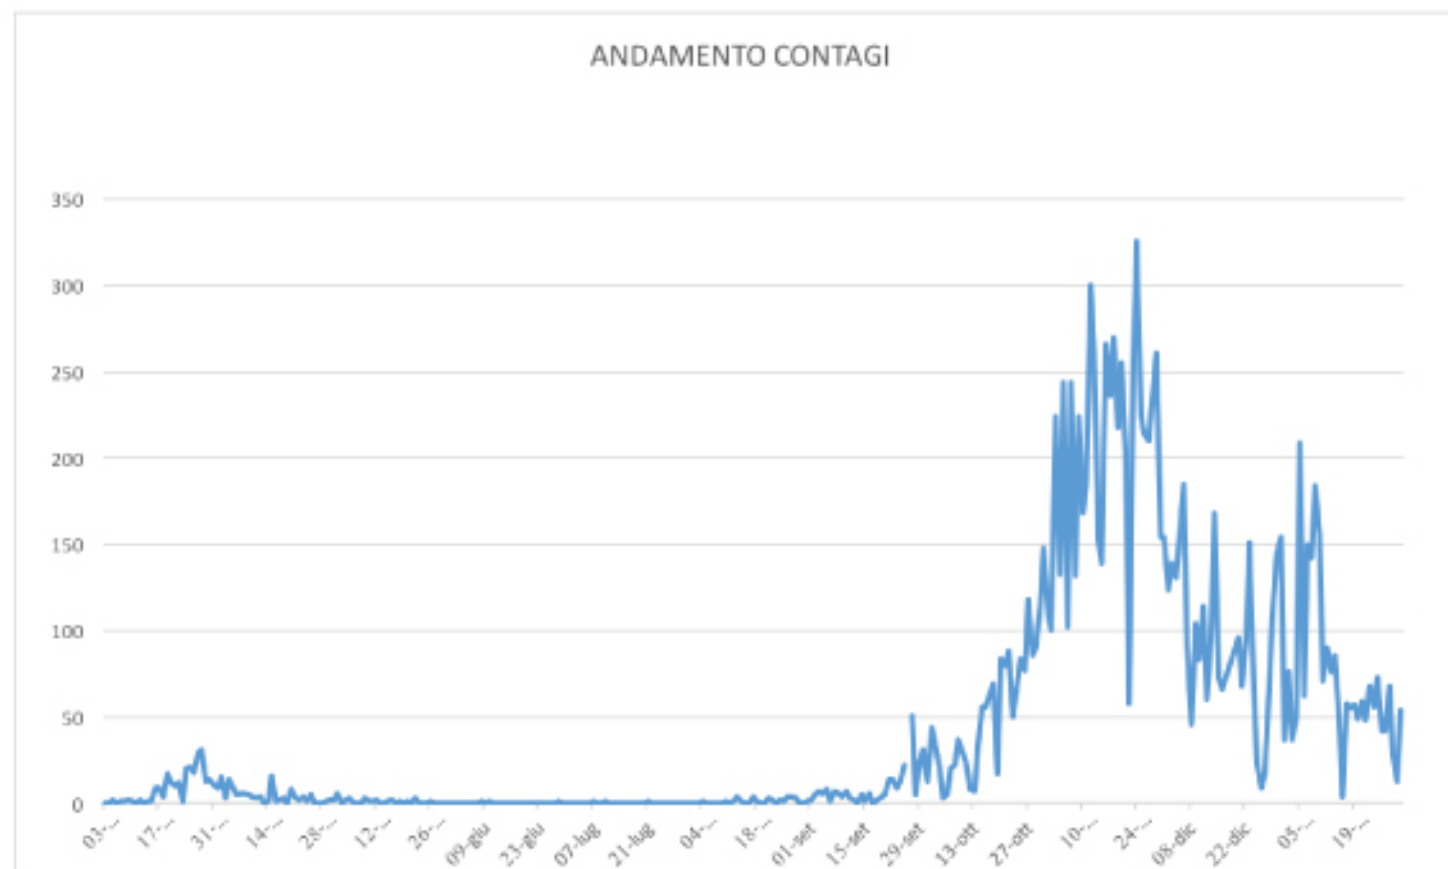

REGIONE
BASILICATA

BOLLETTINO EPIDEMIOLOGICO REGIONALE

2 Febbraio 2021 ore 12,00

dati rilevati alle ore 24,00 del 1 Febbraio

3976

Casi attuali

54

casi di cittadini
residenti positivi giornata

REGIONE
BASILICATA

BOLLETTINO EPIDEMIOLOGICO REGIONALE

2 Febbraio 2021 ore 12,00
dati rilevati alle ore 24,00 del 1 Febbraio

3976

Casi
attuali

3902

isolamenti
domiciliari

74

totale
ricoverati

2

terapia
intensiva

316

deceduti

8612

guariti

(di cui 1 residente in Puglia;
n.1 cittadino straniero ricoverato al S.Carlo)

211283

tamponi
effettuati

GRAFICO ANDAMENTO CONTAGI

3976

Casi
attuali

211283

tamponi
effettuati

1123