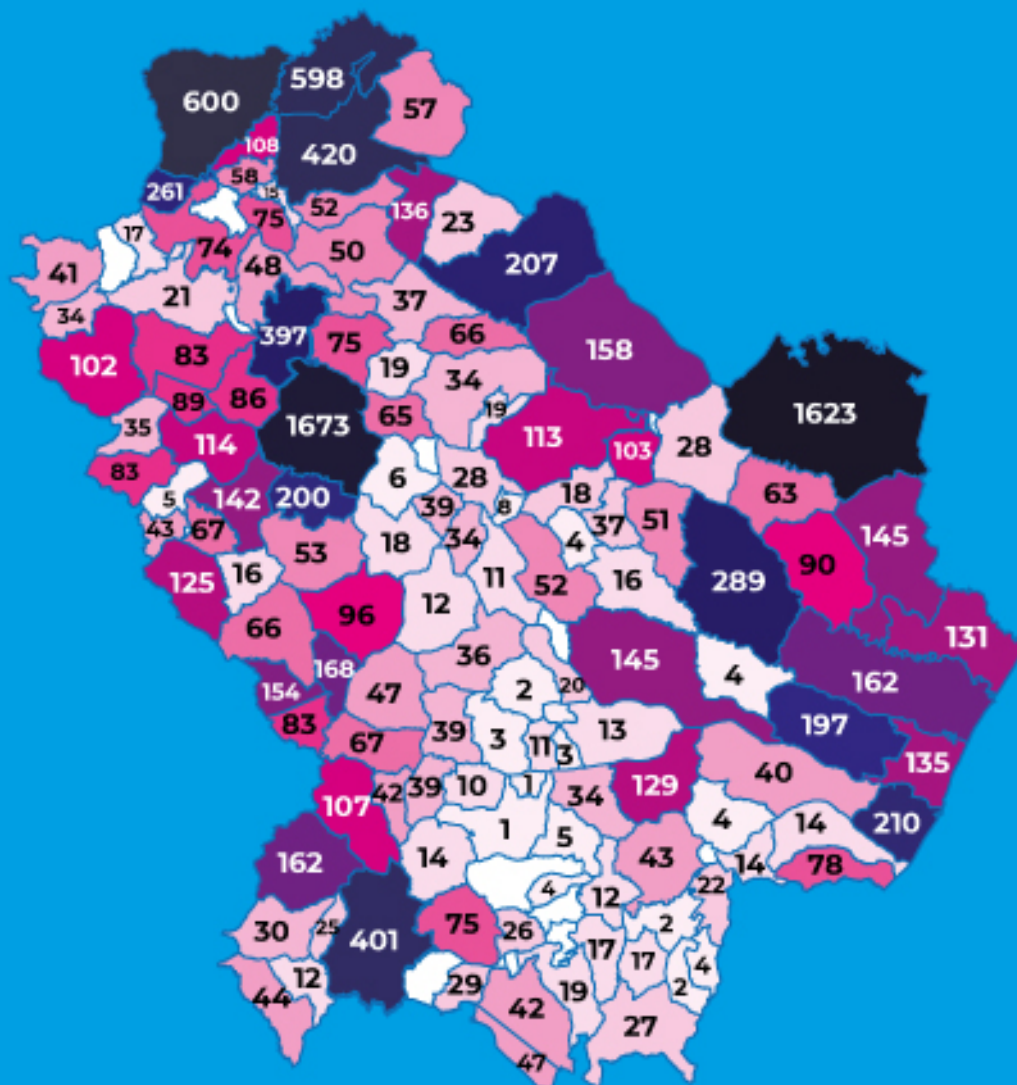

REGIONE
BASILICATA

BOLLETTINO EPIDEMIOLOGICO REGIONALE

2 Febbraio 2021 ore 12,00

dati rilevati alle ore 24,00 del 1 Febbraio

3976

Casi attuali

54

casi di cittadini
residenti positivi giornata

CONTAGI TOTALI NEI COMUNI

oggi TOT

● nuovi casi positivi

● 7	1673 Potenza	● 3	67 Satriano	● 2	19 Cancellara
● 8	1623 Matera	● 27	Terranova di P.	● 6	Montemilione
	107 Molliterno	● 47	Rotonda	● 16	Oliveto Lucano
	108 Rapolla	● 22	San Giorgio L.	● 197	San Mauro Forte
	210 Policoro	● 17	San Costantino A.	● 22	Montalbano J.
	67 Marsico Nuovo	● 2	401 Lauria	● 26	San Fele
	154 Paterno	● 40	Tursi	● 135	Episcopia
	207 Genzano di L.	● 43	Scanzano Jonico	● 19	Ripacandida
● 2	145 Montescaglioso	● 17	Senise	● 12	Laurenzana
	83 Tramutola	● 11	Francavilla in S.	● 10	San Martino d'Agri
	58 Barile	● 11	Pietrapertosa	● 4	Calvera
	168 Marsico Vetere	● 2	37 Acerenza	● 5	Castronuovo
	51 Salandra	● 42	Gallicchio	● 25	Nemoli
● 7	261 Rionero in Vulture	● 90	Sarconi	● 35	Balvano
● 7	12 Trecchina	● 52	Pomarico	● 17	Ruvo del Monte
	39 Spinoso	● 2	Accettura	● 5	Savoia di Lucania
	2 Teana	● 2	598 Lavello	● 7	83 Vietri
	39 Montemurro	● 12	Chiaromonte	● 4	Craco
	14 Valsinni	● 1	23 Banzi	● 4	Cersosimo
● 7	397 Avigliano	● 28	Grottole	● 6	Brindisi di Mont.
	129 Sant'Arcangelo	● 29	Castelluccio Infer.	● 2	Armento
	131 Bernalda	● 96	Calvello	● 3	Missanello
	162 Pisticci / Marconia	● 5	136 Palazzo San G.	● 4	Colobraro
	14 Rotondella	● 7	142 Tito	● 34	Castelgrande
● 7	600 Melfi	● 34	Castelmezzano	● 2	Guardia Perticara
	75 Latronico	● 30	Rivello		
	34 Tolve	● 43	S. Angelo Le Fratte		
	13 Aliano	● 19	San Severino L.		
	289 Ferrandina	● 15	Ginestra		
● 7	158 Irsina	● 42	Viggianello		
● 7	74 Atella	● 86	Ruoti		
	39 Corleto Perticara	● 83	Bella		
	19 San Chirico Nuovo	● 18	Anzi		
	2 San Paolo Albanese	● 41	Pescopagano		
	103 Grassano	● 14	Castelsaraceno		
	78 Nova Siri	● 67	Crumento		
	113 Tricarico	● 75	Pietragalla		
● 2	420 Venosa	● 39	Trivigno		
	38 Garaguso	● 16	Sasso di Castalda		
	200 Pignola	● 20	Gorgoglione		
	47 Viggiano	● 125	Brienza		
	3 San Chirico Raparo	● 49	Forenza		
● 7	44 Maratea	● 102	Muro Lucano		
	114 Picerno	● 63	Miglionico		
	162 Lagonegro	● 34	Roccanova		
	18 Calciano	● 52	Maschito		
	66 Oppido Lucano	● 65	Vaglio		
	8 Campomaggiore	● 53	Abriola		
	89 Baragiano	● 50	Filiano		
● 7	145 Stigliano	● 28	Albano