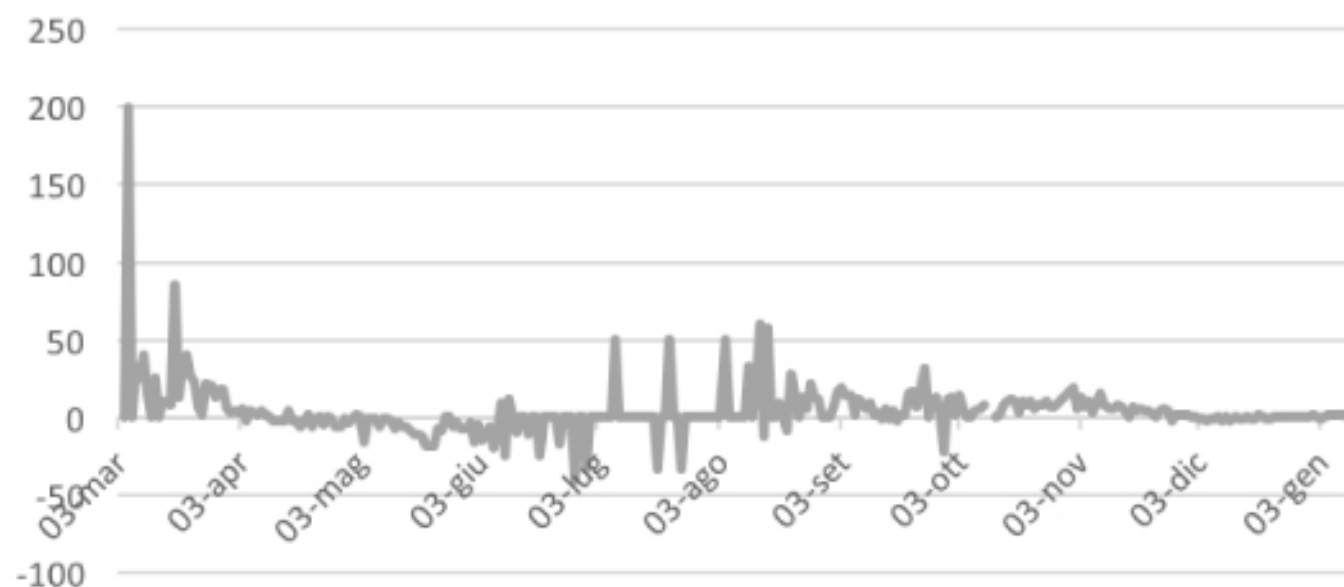

BOLLETTINO EPIDEMIOLOGICO REGIONALE

14 Gennaio 2021 ore 12,00

dati rilevati alle ore 24,00 del 13 Gennaio

6586

Casi
attuali

197440

tamponi
effettuati

739

tamponi
giornata

90

lucani
positivi giornata

12,1 %

percentuale
positivi giornata

0,58 %

percentuale
positivi totale

VARIAZIONE PERCENTUALE CONTAGI

**GRAFICO
VARIAZIONE
PERCENTUALE
CONTAGI**