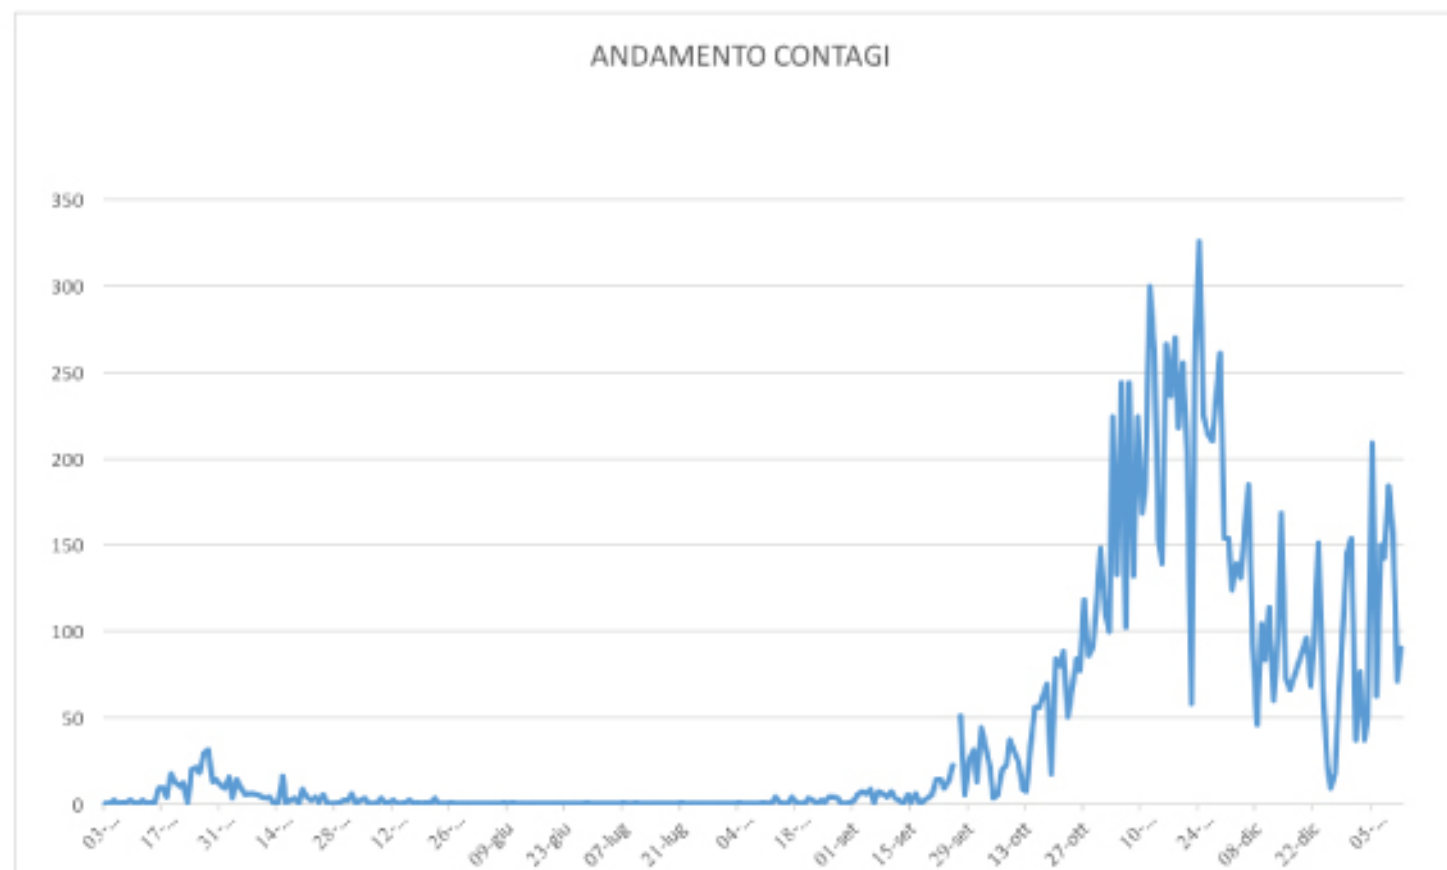

REGIONE
BASILICATA

BOLLETTINO EPIDEMIOLOGICO REGIONALE

14 Gennaio 2021 ore 12,00

dati rilevati alle ore 24,00 del 13 Gennaio

6586

Casi attuali

90

casi di cittadini
residenti positivi giornata

REGIONE
BASILICATA

BOLLETTINO EPIDEMIOLOGICO REGIONALE

14 Gennaio 2021 ore 12,00
dati rilevati alle ore 24,00 del 13 Gennaio

6586

Casi
attuali

6502

isolamenti
domiciliari

84

totale
ricoverati

4

terapia
intensiva

279

deceduti

5053

guariti

(di cui 1 residente in Puglia;
n.1 cittadino straniero ricoverato al S.Carlo)

197440

tamponi
effettuati

GRAFICO ANDAMENTO CONTAGI

BOLLETTINO EPIDEMIOLOGICO REGIONALE

14 Gennaio 2021 ore 12,00

dati rilevati alle ore 24,00 del 13 Gennaio

6586

Casi
attuali