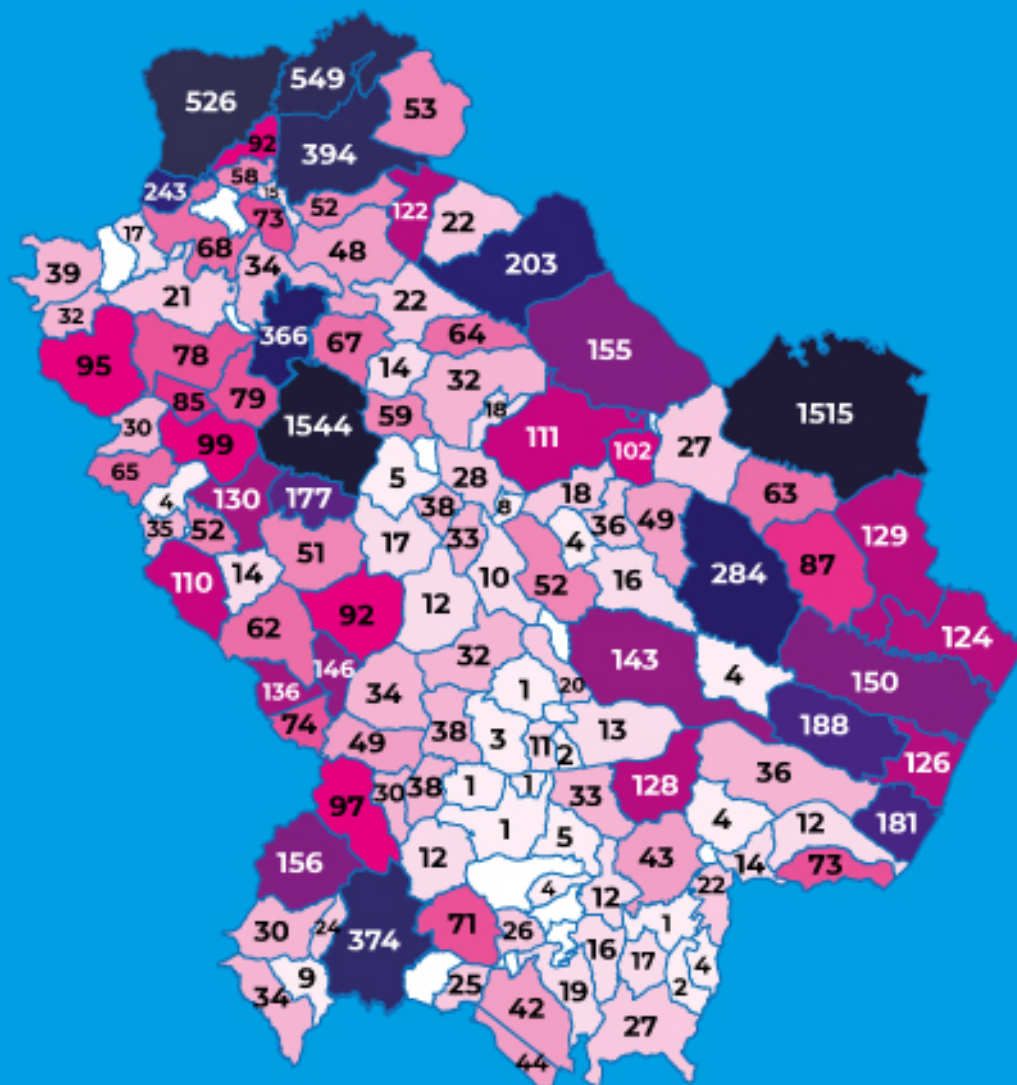

REGIONE
BASILICATA

BOLLETTINO EPIDEMIOLOGICO REGIONALE

14 Gennaio 2021 ore 12,00

dati rilevati alle ore 24,00 del 13 Gennaio

6586

Casi attuali

90

casi di cittadini
residenti positivi giornata

CONTAGI TOTALI NEI COMUNI

oggi TOT

● nuovi casi positivi

● 12	1544 Potenza	● 2	374 Lauria	● 1	Noepoli
● 5	1515 Matera	● 1	126 Scanzano Jonico	● 1	53 Montemilione
	97 Molliterno	● 1	43 Senise	● 1	6 Oliveto Lucano
● 3	92 Rapolla	● 1	16 Francavilla in S.	● 1	16 San Mauro Forte
● 4	181 Policoro	● 1	10 Pietrapertosa	● 1	188 Montalbano J.
	62 Marsico Nuovo	● 1	22 Acerenza	● 1	21 San Fele
	136 Paterno	● 1	11 Gallicchio	● 1	26 Episcopia
● 7	203 Genzano di L.	● 1	30 Sarconi	● 1	14 Cancellara
	129 Montescaglioso	● 1	87 Pomarico	● 1	73 Ripacandida
	74 Tramutola	● 1	52 Accettura	● 1	12 Laurenzana
	58 Barile	● 1	2 Teana	● 1	1 San Martino d'Agri
	146 Marsico Vetere	● 1	38 Montemurro	● 1	4 Calvera
	49 Salandra	● 1	14 Valsinni	● 1	5 Castronuovo
	243 Rionero in Vulture	● 1	366 Avigliano	● 1	24 Nemoli
● 7	9 Trecchina	● 1	128 Sant'Arcangelo	● 1	30 Balvano
	38 Spinoso	● 1	124 Bernalda	● 1	17 Ruvo del Monte
	2 Teana	● 1	150 Pisticci / Marconia	● 1	4 Savoia di Lucania
	38 Montemurro	● 1	12 Rotondella	● 1	65 Vietri
	14 Valsinni	● 1	129 Tito	● 1	4 Craco
	366 Avigliano	● 1	33 Castelmezzano	● 1	4 Cersosimo
	128 Sant'Arcangelo	● 1	30 Rivello	● 1	5 Brindisi di Mont.
	124 Bernalda	● 1	35 S. Angelo Le Fratte	● 1	2 Armento
● 4	150 Pisticci / Marconia	● 1	19 San Severino L.	● 1	2 Missanello
	12 Rotondella	● 1	15 Ginestra	● 1	4 Colobraro
● 16	526 Melfi	● 1	42 Viggianello	● 1	32 Castelgrande
	71 Latronico	● 1	79 Ruoti	● 1	1 Guardia Perticara
	32 Tolve	● 1	78 Bella		
	13 Aliano	● 1	17 Anzi		
	284 Ferrandina	● 1	39 Pescopagano		
● 2	155 Irsina	● 1	12 Castelsaraceno		
	68 Atella	● 1	49 Crumento		
	32 Corleto Perticara	● 1	67 Pietragalla		
	18 San Chirico Nuovo	● 1	38 Trivigno		
	2 San Paolo Albanese	● 1	14 Sasso di Castalda		
● 7	102 Grassano	● 1	20 Gorgoglione		
	73 Nova Siri	● 1	110 Brienza		
	111 Tricarico	● 1	48 Forenza		
● 4	394 Venosa	● 1	95 Muro Lucano		
	36 Garaguso	● 1	63 Miglionico		
● 7	177 Pignola	● 1	33 Roccanova		
	34 Viggiano	● 1	52 Maschito		
	3 San Chirico Raparo	● 1	59 Vaglio		
● 2	34 Maratea	● 1	51 Abriola		
	99 Picerno	● 1	34 Fillano		
● 7	156 Lagonegro	● 1	28 Albano		
	18 Calciano				
	64 Oppido Lucano				
	8 Campomaggiore				
● 3	85 Baragiano				
	143 Stigliano