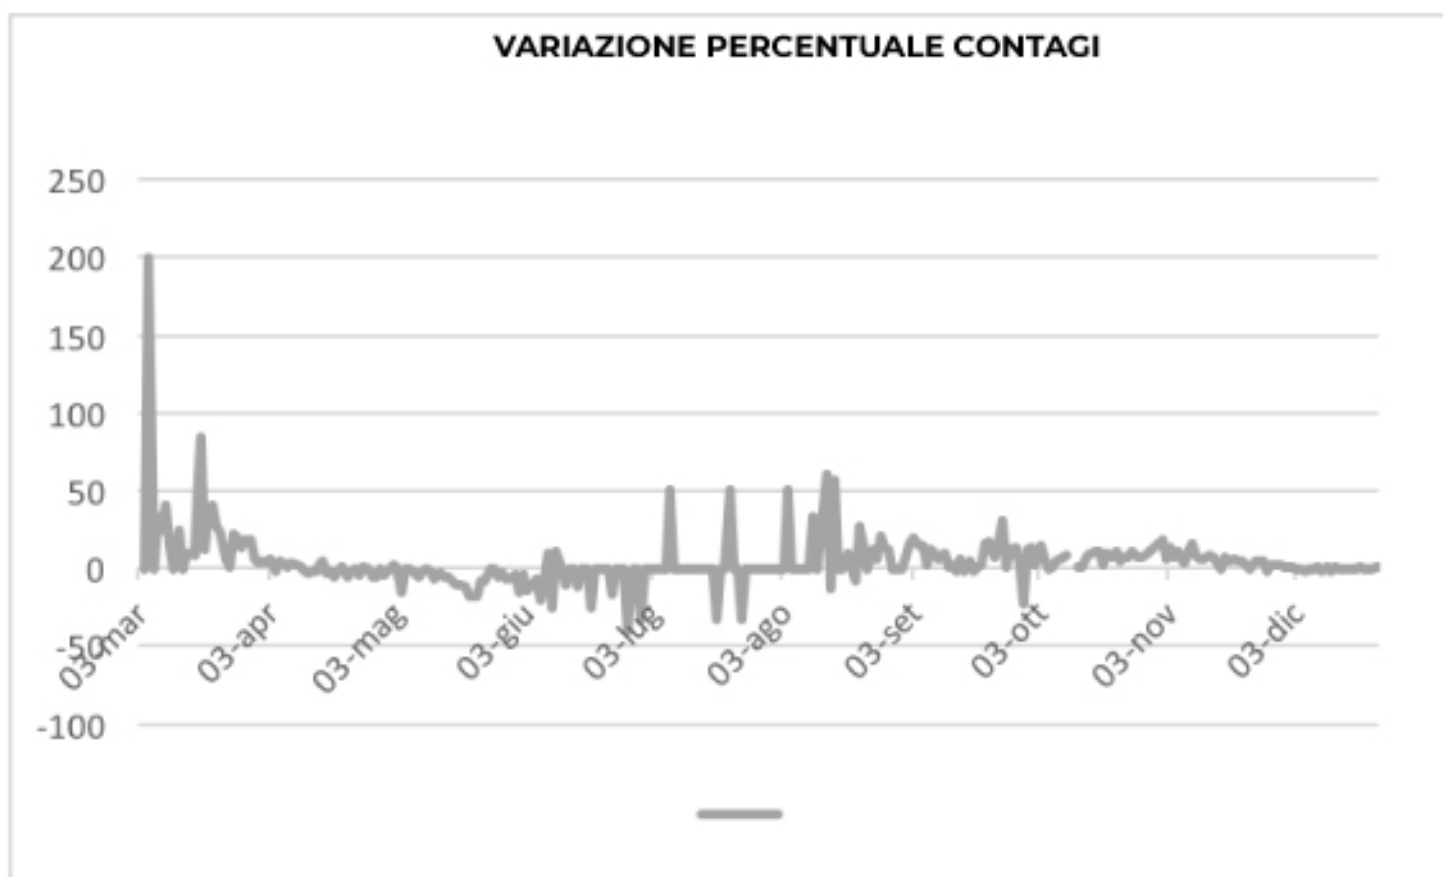

tamponi  
giornata

66

lucani  
positivi giornata

9,4 %

percentuale  
positivi giornata

0,56 %

percentuale  
positivi totale

VARIAZIONE PERCENTUALE CONTAGI

GRAFICO  
VARIAZIONE  
PERCENTUALE  
CONTAGI