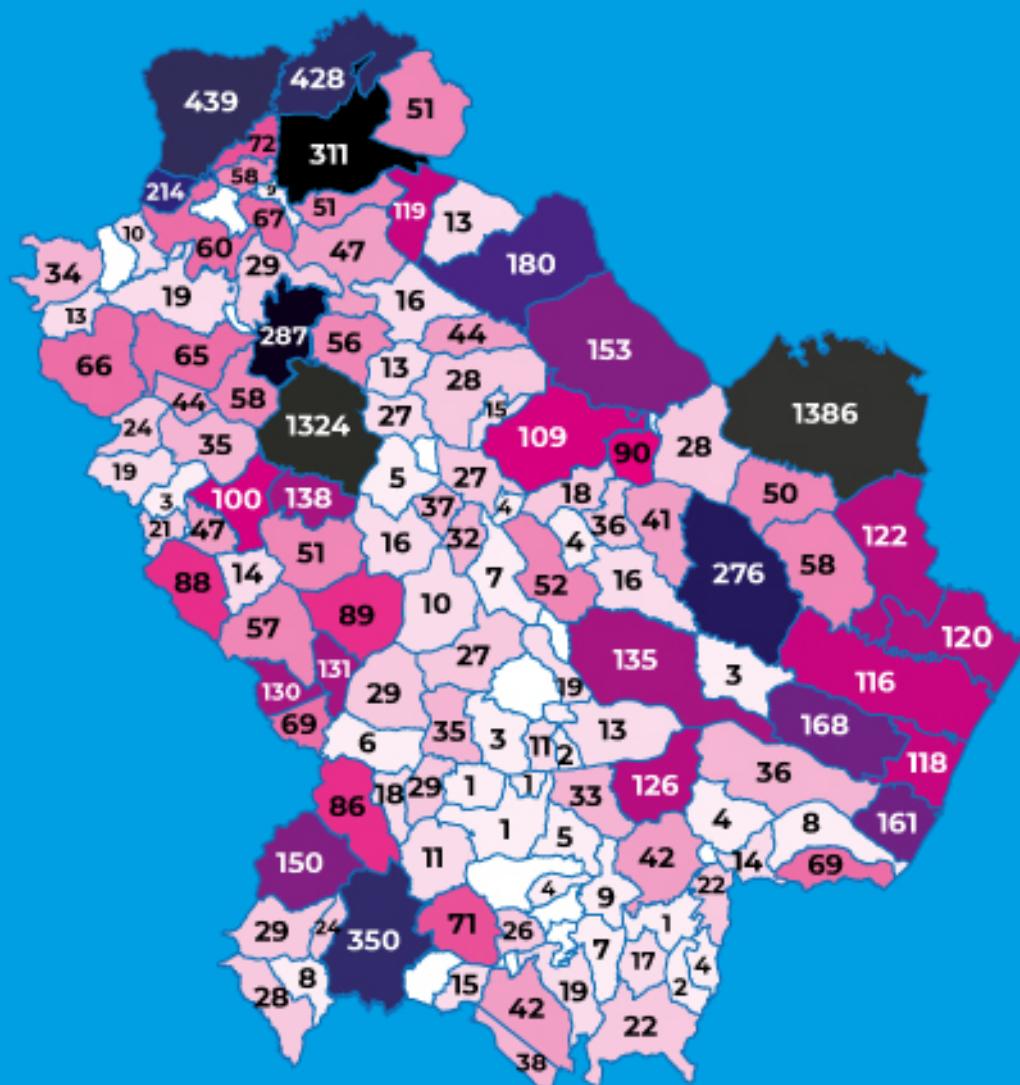

REGIONE
BASILICATA

BOLLETTINO EPIDEMIOLOGICO REGIONALE

29 Dicembre 2020 ore 12,00

dati rilevati alle ore 24,00 del 28 Dicembre

5764

Casi attuali

66

casi di cittadini
residenti positivi giornata

CONTAGI TOTALI NEI COMUNI

oggi TOT

● nuovi casi positivi

● 12	1324	Potenza	● 1	47	Satriano	● 1	51	Noepoli	
● 8	1386	Matera	● 1	22	Terranova di P.	● 2	51	Montemillione	
	86	Molliterno		38	Rotonda		6	Oliveto Lucano	
	72	Rapolla		22	San Giorgio L.		16	San Mauro Forte	
	161	Policoro		17	San Costantino A.		168	Montalbano J.	
● 2	57	Marsico Nuovo	● 1	350	Lauria		19	San Fele	
● 4	130	Paterno		36	Tursi		26	Episcopia	
● 1	180	Genzano di L.		118	Scanzano Jonico		13	Cancellara	
	122	Montescaglioso		42	Senise		67	Ripacandida	
	69	Tramutola		9	Francavilla in S.		10	Laurenzana	
	58	Barile		7	Pietrapertosa		1	San Martino d'Agri	
	131	Marsico Vetere		16	Acerenza		4	Calvera	
	41	Salandra		11	Gallicchio		5	Castronuovo	
● 3	214	Rionero in Vulture	● 1	58	Pomarico		24	Nemoli	
	8	Trecchina		52	Accettura	● 4	10	Ruvo del Monte	
	29	Spinoso		2	Teana		3	Savola di Lucania	
	2	Teana		35	Montemurro		19	Vietri	
	14	Valsinni		14	Valsinni		3	Craco	
	287	Avigliano		287	Avigliano		4	Cersosimo	
● 1	126	Sant'Arcangelo		15	Castelluccio Infer.		5	Brindisi di Mont.	
● 1	120	Bernalda		89	Calvello		2	Armento	
	116	Pisticci / Marconia		8	Rotondella		2	Missanello	
	8	Rotondella		● 2	119	Palazzo San G.		4	Colobraro
● 7	439	Melfi		● 1	100	Tito		13	Castelgrande
	71	Latronico			32	Castelmezzano			
	28	Tolve			29	Rivello			
	13	Aliano		● 1	21	S. Angelo Le Fratte			
	276	Ferrandina			19	San Severino L.			
	153	Irsina			9	Ginestra			
● 1	60	Atella			42	Viggianello			
● 1	27	Corleto Perticara			58	Ruoti			
	15	San Chirico Nuovo			65	Bella			
	2	San Paolo Albanese			16	Anzi			
	90	Grassano			34	Pescopagano			
	69	Nova Siri			11	Castelsaraceno			
	109	Tricarico			6	Grumento			
● 1	311	Venosa			56	Pietragalla			
	36	Garaguso			37	Trivigno			
● 3	138	Pignola			14	Sasso di Castalda			
	29	Viggiano			19	Gorgoglione			
	3	San Chirico Raparo			88	Brienza			
	28	Maratea			47	Forenza			
	35	Picerno			66	Muro Lucano			
	150	Lagonegro			50	Miglionico			
	18	Calciano			33	Roccanova			
	44	Oppido Lucano			51	Maschito			
	4	Campomaggiore			27	Vaglio			
● 2	44	Baragiano			51	Abriola			
	135	Stigliano			29	Filiano			
					27	Albano