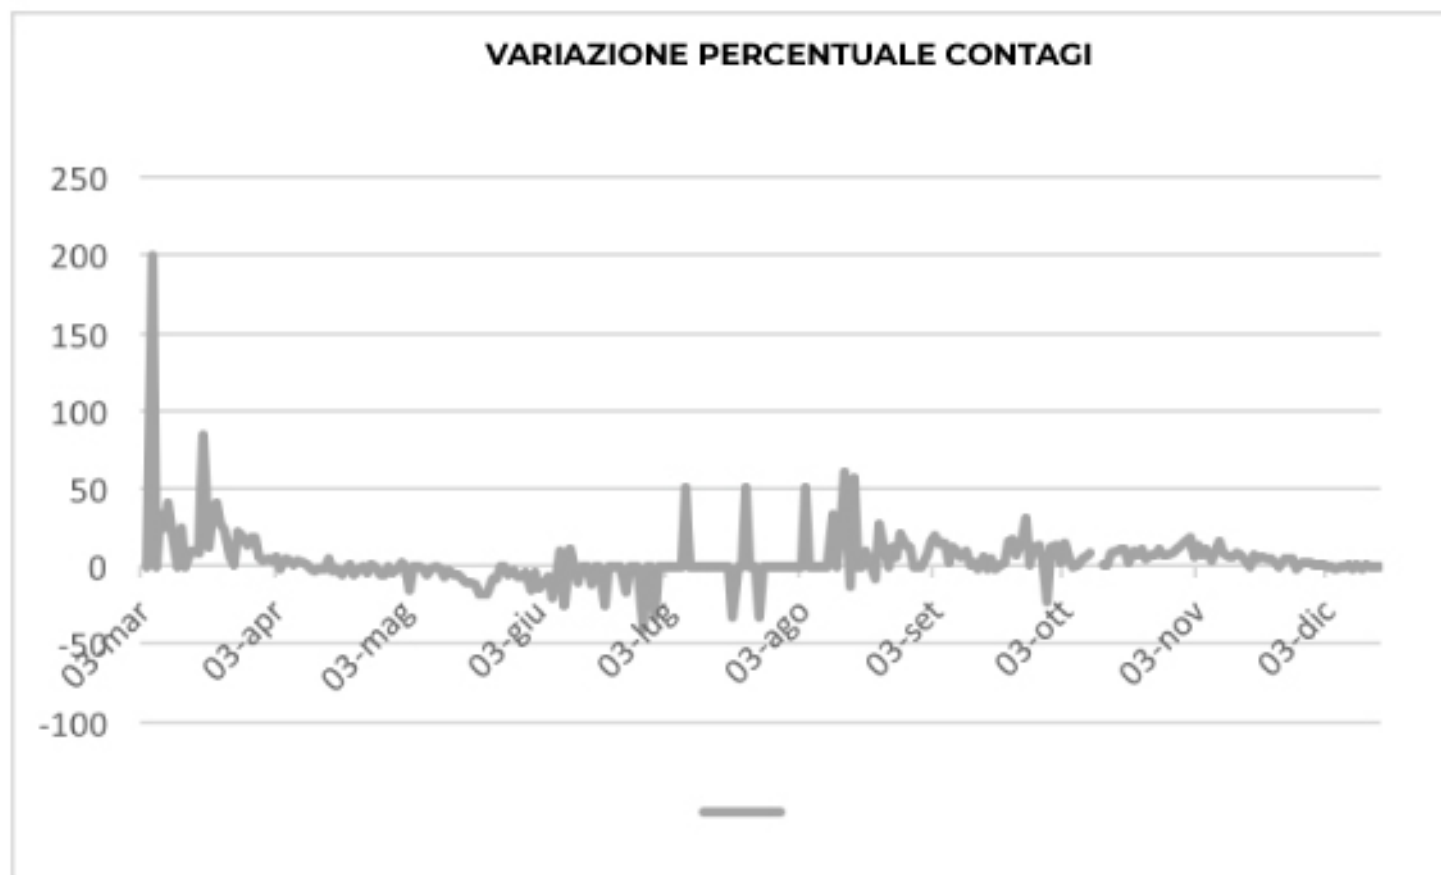

tamponi  
giornata

96

lucani  
positivi giornata

5,9 %

percentuale  
positivi giornata

0,56 %

percentuale  
positivi totale

VARIAZIONE PERCENTUALE CONTAGI

GRAFICO  
VARIAZIONE  
PERCENTUALE  
CONTAGI