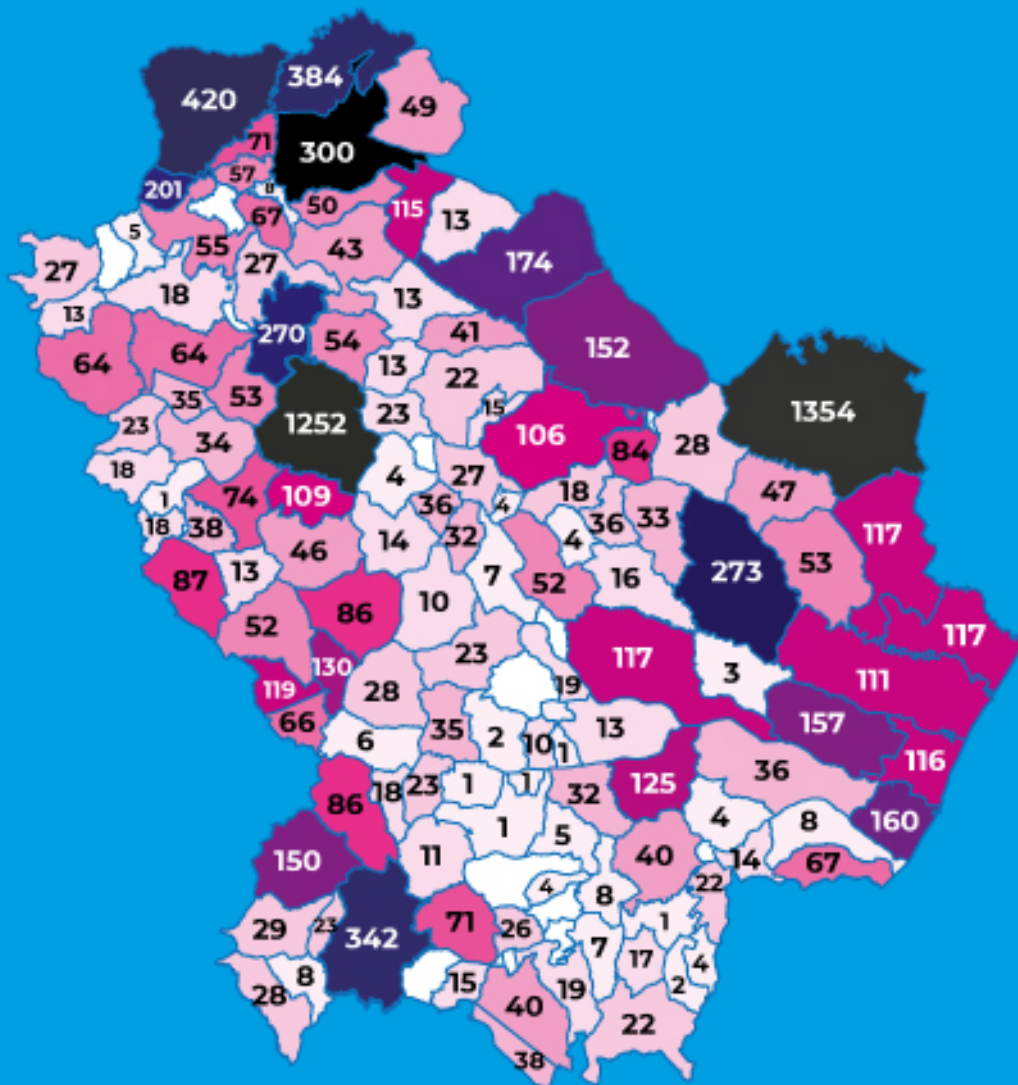

# BOLLETTINO EPIDEMIOLOGICO REGIONALE

21 Dicembre 2020  
ore 12,00

*dati rilevati alle ore 24,00 del 20 Dicembre 2020  
(riferito ai giorni 19 e 20 dicembre)*

**5788**

Casi attuali

**96**

casi di residenti  
positivi giornata

REGIONE  
BASILICATA

# 5788 96

Casi attuali

casi di cittadini  
residenti positivi giornata

(riferito ai giorni 19 e 20 Dicembre)