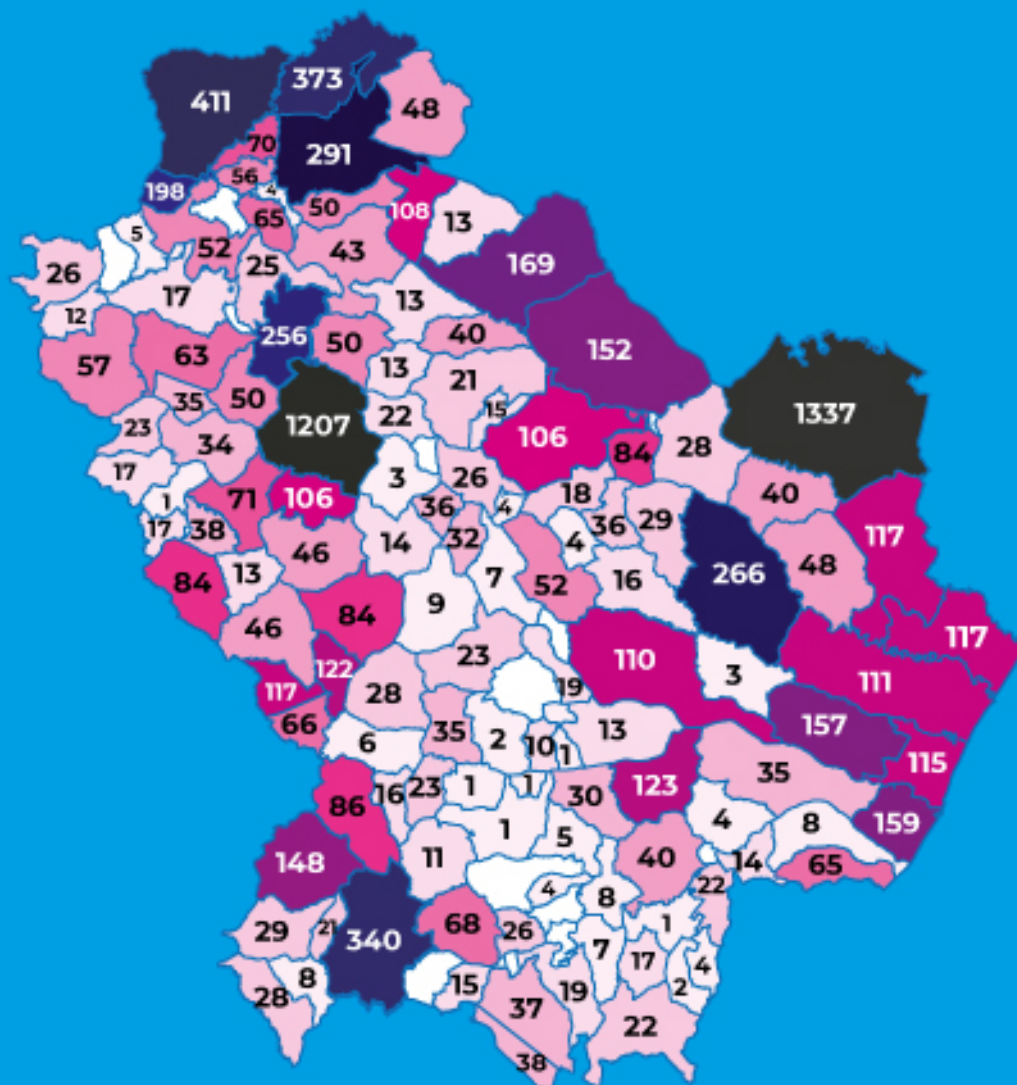

REGIONE
BASILICATA

5891 **168**

Casi attuali

casi di cittadini
residenti positivi giornata

BOLLETTINO EPIDEMIOLOGICO REGIONALE

17 Dicembre 2020 ore 12,00

dati rilevati alle ore 24,00 del 16 Dicembre

CONTAGI TOTALI NEI COMUNI

oggi TOT

● nuovi casi positivi

● 60	1207 Potenza	● 1	38 Satriano	● 1	1 Noepoli
● 8	1337 Matera	● 1	22 Terranova di P.	● 1	48 Montemillione
● 2	86 Molliterno	● 1	38 Rotonda	● 1	6 Oliveto Lucano
● 1	70 Rapolla	● 1	22 San Giorgio L.	● 2	16 San Mauro Forte
● 1	160 Policoro	● 1	17 San Costantino A.	● 1	157 Montalbano J.
● 1	46 Marsico Nuovo	● 7	340 Lauria	● 1	17 San Fele
● 2	117 Paterno	● 1	35 Tursi	● 1	26 Episcopia
● 1	169 Genzano di L.	● 1	115 Scanzano Jonico	● 1	13 Cancellara
● 1	117 Montescaglioso	● 1	40 Senise	● 1	65 Ripacandida
● 1	66 Tramutola	● 1	7 Francavilla in S.	● 1	9 Laurenzana
● 1	56 Barile	● 2	7 Pietrapertosa	● 1	1 San Martino d'Agri
● 1	122 Marsico Vetere	● 1	13 Acerenza	● 2	4 Calvera
● 1	29 Salandra	● 1	10 Gallicchio	● 5	5 Castronuovo
● 2	198 Rionero in Vulture	● 1	16 Sarconi	● 2	21 Nemoli
● 1	8 Trecchina	● 1	48 Pomarico	● 24	24 Balvano
● 1	23 Spinoso	● 1	52 Accettura	● 5	5 Ruvo del Monte
● 1	2 Teana	● 1	373 Lavello	● 1	1 Savola di Lucania
● 1	35 Montemurro	● 1	8 Chiaromonte	● 17	17 Vietri
● 1	14 Valsinni	● 1	13 Banzi	● 3	3 Craco
● 5	256 Avigliano	● 1	26 Grottole	● 4	4 Cersosimo
● 1	123 Sant'Arcangelo	● 1	15 Castelluccio Infer.	● 1	3 Brindisi di Mont.
● 1	117 Bernalda	● 1	84 Calvello	● 2	2 Armento
● 2	111 Pisticci / Marconia	● 1	108 Palazzo San G.	● 1	1 Missanello
● 1	8 Rotondella	● 1	71 Tito	● 4	4 Colobraro
● 4	415 Melfi	● 1	32 Castelmezzano	● 12	12 Castelgrande
● 1	69 Latronico	● 1	29 Rivello		
● 1	21 Tolve	● 1	17 S. Angelo Le Fratte		
● 1	13 Aliano	● 1	19 San Severino L.		
● 6	272 Ferrandina	● 1	7 Ginestra		
● 3	152 Irsina	● 1	37 Viggianello		
● 1	52 Atella	● 1	50 Ruoti		
● 1	25 Corleto Perticara	● 2	63 Bella		
● 1	15 San Chirico Nuovo	● 1	14 Anzi		
● 1	2 San Paolo Albanese	● 1	26 Pescopagano		
● 3	84 Grassano	● 1	11 Castelsaraceno		
● 1	65 Nova Siri	● 1	6 Grumento		
● 1	106 Tricarico	● 1	50 Pietragalla		
● 1	291 Venosa	● 1	36 Trivigno		
● 1	36 Garaguso	● 1	13 Sasso di Castalda		
● 5	106 Pignola	● 1	19 Gorgoglione		
● 1	28 Viggiano	● 1	84 Brienza		
● 1	2 San Chirico Raparo	● 1	43 Forenza		
● 1	28 Maratea	● 1	57 Muro Lucano		
● 1	34 Picerno	● 6	40 Miglionico		
● 2	148 Lagonegro	● 1	30 Roccanova		
● 1	18 Calciano	● 1	50 Maschito		
● 1	40 Oppido Lucano	● 1	22 Vaglio		
● 1	4 Campomaggiore	● 1	46 Abriola		
● 1	35 Baragiano	● 1	25 Filiano		
● 9	110 Stigliano	● 1	26 Albano