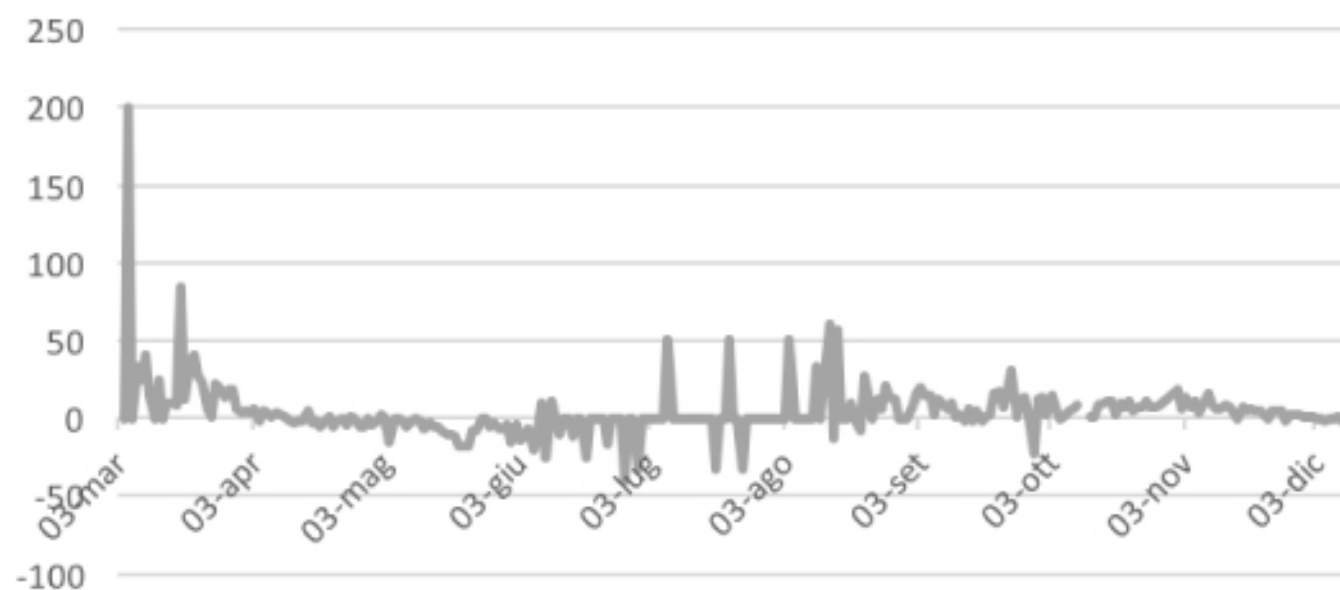

percentuale
positivi giornata

0,54 %

percentuale
positivi totale

VARIAZIONE PERCENTUALE CONTAGI

GRAFICO
VARIAZIONE
PERCENTUALE
CONTAGI