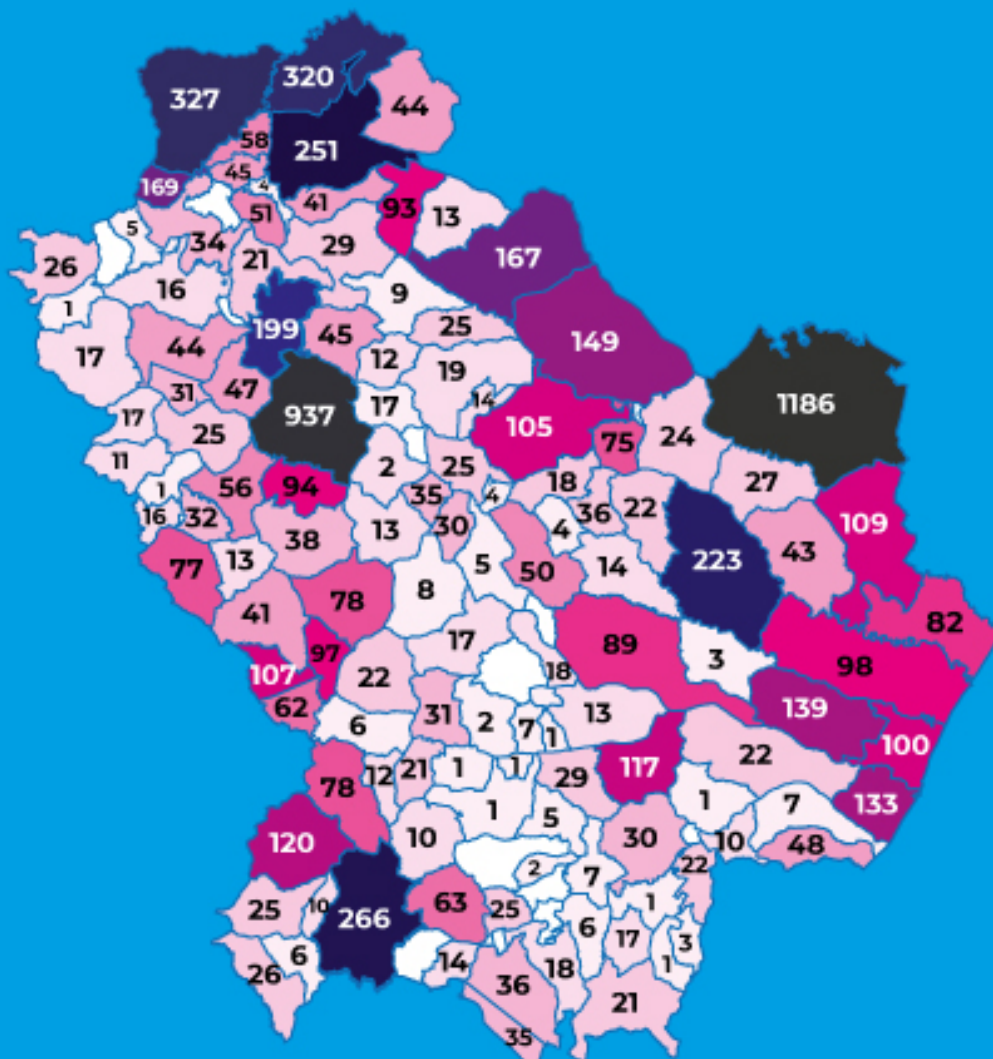

REGIONE
BASILICATA

BOLLETTINO EPIDEMIOLOGICO REGIONALE

1 Dicembre 2020 ore 12,00

dati rilevati alle ore 24,00 del 30 Novembre

6092 154

Casi attuali

casi di cittadini
residenti positivi giornata

CONTAGI TOTALI NEI COMUNI

oggi TOT

● nuovi casi positivi

● 21	937 Potenza	● 32	Satriano	● 1	Noepoli
● 15	1186 Matera	● 21	Terranova di P.	● 7	44 Montemilione
● 7	78 Moliterno	● 35	Rotonda	● 6	Oliveto Lucano
● 7	58 Rapolla	● 22	San Giorgio L.	● 14	San Mauro Forte
● 10	133 Policoro	● 17	San Costantino A.	● 3	139 Montalbano J.
● 42	Marsico Nuovo	● 19	266 Lauria	● 16	San Fele
● 8	107 Paterno	● 22	Tursi	● 25	Episcopia
● 168	Genzano di L.	● 3	100 Scanzano Jonico	● 12	Cancellara
● 7	109 Montescaglioso	● 7	30 Senise	● 7	51 Ripacandida
● 7	62 Tramutola	● 6	Francavilla in S.	● 8	Laurenzana
● 7	45 Barile	● 5	Pietrapertosa	● 1	San Martino d'Agri
● 3	97 Marsico Vetere	● 7	9 Acerenza	● 2	Calvera
● 22	Salandra	● 7	Galliochio	● 5	Castronuovo
● 3	169 Rionero in Vulture	● 12	Sarconi	● 3	10 Nemoli
● 6	Trecchina	● 43	Pomarico	● 17	Balvano
● 21	Spinoso	● 50	Accettura	● 5	Ruvo del Monte
● 1	Teana	● 3	320 Lavello	● 1	Savola di Lucania
● 7	31 Montemurro	● 7	Chiaromonte	● 11	Vietri
● 10	Valsinni	● 13	Banzi	● 3	Craco
● 13	199 Avigliano	● 24	Grottole	● 3	Cersosimo
● 117	Sant'Arcangelo	● 14	Castelluccio Infer.	● 2	Brindisi di Mont.
● 82	Bernalda	● 78	Calvello	● 2	Armento
● 98	Pisticci / Marconia	● 93	Palazzo San G.	● 1	Missanello
● 7	Rotondella	● 56	Tito	● 1	Colobraro
● 5	327 Melfi	● 30	Castelmezzano	● 7	1 Castelgrande
● 1	63 Latronico	● 25	Rivello		
● 19	Tolve	● 16	S. Angelo Le Fratte		
● 13	Aliano	● 7	San Severino L.		
● 223	Ferrandina	● 7	Ginestra		
● 149	Irsina	● 36	Viggiannello		
● 34	Atella	● 1	47 Ruoti		
● 17	Corleto Perticara	● 2	44 Bella		
● 7	14 San Chirico Nuovo	● 13	Anzi		
● 1	San Paolo Albanese	● 26	Pescopagano		
● 75	Grassano	● 10	Castelsaraceno		
● 48	Nova Siri	● 6	Grumento		
● 2	105 Tricarico	● 6	45 Pietragalla		
● 251	Venosa	● 35	Trivigno		
● 36	Garaguso	● 13	Sasso di Castalda		
● 7	94 Pignola	● 18	Gorgoglione		
● 22	Viggiano	● 77	Brienza		
● 2	San Chirico Raparo	● 29	Forenza		
● 26	Maratea	● 2	17 Muro Lucano		
● 25	Picerno	● 7	27 Miglionico		
● 3	120 Lagonegro	● 29	Roccanova		
● 18	Caiciano	● 41	Maschito		
● 4	25 Oppido Lucano	● 2	17 Vaglio		
● 4	Campomaggiore	● 38	Abriola		
● 31	Baragiano	● 21	Filliano		
● 89	Stigliano	● 2	25 Albano